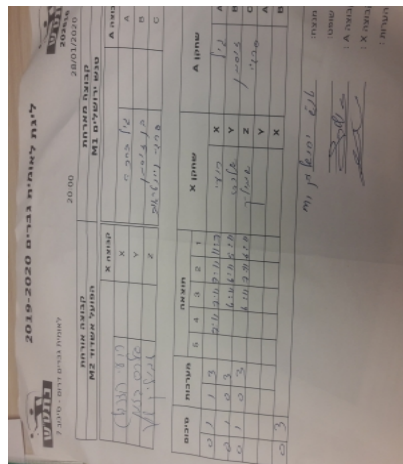

קבוצה אורחת		קבוצה מארחת	
הפועל אשדוד M2		מועדון ספורט מעלה אדומים M1	
הפועל אשדוד M2		קבוצה X	קבוצה A
44444444 44444	903	X	גיל ברכה 910
44444444 44444	925	Y	בן זוסמן 600
4444 44444444	1374	Z	סרגיי וינטראוב 291

סכום	מערכות	תוצאה					שחקן X		שחקן A			
		5	4	3	2	1						
0	1	1	3		7/11	7/11	9/11	11/7	רועי רוזנבלט	X	גיל ברכה	A
0	2	0	3			6/11	6/11	5/11	אלכס בינמן	Y	בן זוסמן	B
0	3	0	3			6/11	7/11	6/11	שמואל שור	Z	סרגיי וינטראוב	C
									אלכס בינמן	Y	גיל ברכה	A
									רועי רוזנבלט	X	בן זוסמן	B
0	3											