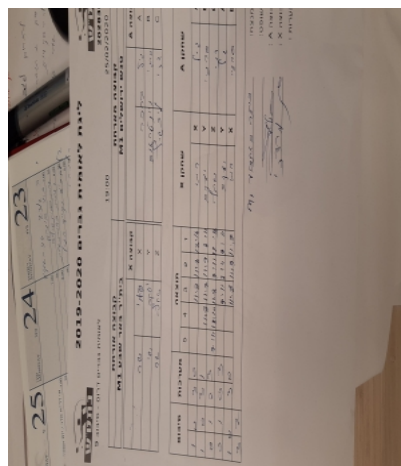

קבוצה אורחת			קבוצה מארחת		
בית"ר באר שבע M1			מועדון ספורט מעלה אדומים M1		
בית"ר באר שבע M1		קבוצה X	מועדון ספורט מעלה אדומים M1		קבוצה A
4444	934	X	גיל ברכה	910	A
444444	841	Y	סרגיי וינטראוב	291	B
444444	661	Z	דני ליבשיץ	293	C

סכום	מערכות	תוצאה					שחקן X		שחקן A			
		5	4	3	2	1						
1	0	3	0			11/8	11/8	18/16	רם שר	X	גיל ברכה	A
2	0	3	1			11/8	11/7	11/9	8/11	Y	סרגיי וינטראוב	B
2	1	2	3	7/11	12/10	11/8	9/11	11/13	שחף שר	Z	דני ליבשיץ	C
2	2	0	3			9/11	8/11	9/11	יעקב שי	Y	גיל ברכה	A
3	2	3	0			11/8	11/9	11/9	רם שר	X	סרגיי וינטראוב	B
3	2											