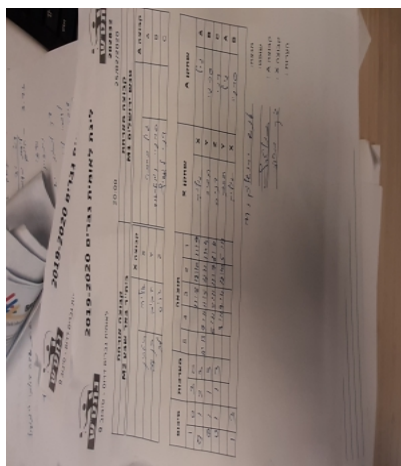

קבוצה אורחת		קבוצה מארחת	
בית"ר באר שבע M2		מועדון ספורט מעלה אדומים M1	
בית"ר באר שבע M2		קבוצה X	קבוצה A
44444444 444444	2626	X	גיל ברכה 910 A
4444 4444 444444	1204	Y	סרגיי וינטראוב 291 B
44 444444	734	Z	דני ליבשיץ 293 C

סכום	מערכות	תוצאה					שחקן X		שחקן A			
		5	4	3	2	1						
1	0	3	0			11/8	12/10	11/9	איליה ריטבין	X	גיל ברכה	A
1	1	2	3	11/13	9/11	11/5	4/11	11/4	חביב בן דוד	Y	סרגיי וינטראוב	B
1	2	1	3		6/11	5/11	11/7	8/11	דניס לב	Z	דני ליבשיץ	C
1	3	1	3		8/11	7/11	12/10	5/11	חביב בן דוד	Y	גיל ברכה	A
									איליה ריטבין	X	סרגיי וינטראוב	B
1	3											