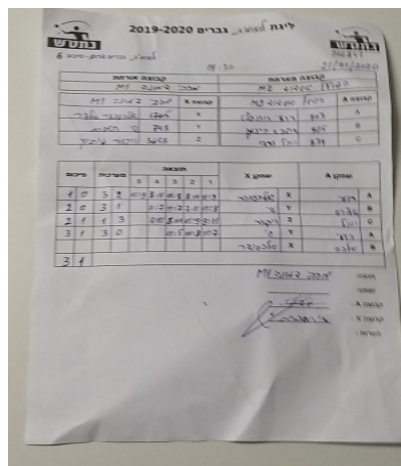

סכום	מערכות	תוצאה					שחקן X		שחקן A			
		5	4	3	2	1						
1	0	3	2	11/9	8/11	11/8	8/11	11/9	אלכסנדר סלצר	X	רועי רוזנבלט	A
2	0	3	1		11/7	11/7	7/11	11/8	שי רוטברת	Y	אלכס בינמן	B
2	1	1	3		8/11	8/11	11/9	9/11	ויקטור מירונויק	Z	יובל ורדי	C
3	1	3	0			11/6	11/8	11/7	שי רוטברת	Y	רועי רוזנבלט	A
									אלכסנדר סלצר	X	אלכס בינמן	B
<b>3</b>	<b>1</b>											