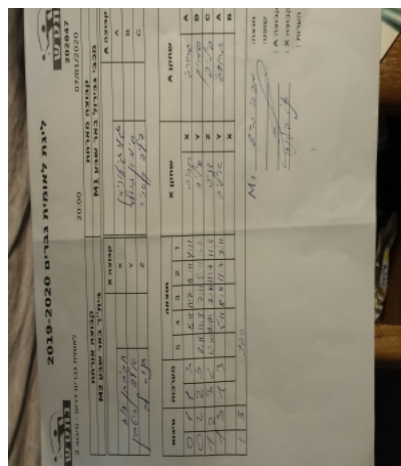

קבוצה אורחת			קבוצה מארחת		
בית"ר באר שבע M2			מכבי גבירול באר שבע M1		
בית"ר באר שבע M2		קבוצה X	מכבי גבירול באר שבע M1		קבוצה A
חביב בן דוד	1204	X	גאורגי טוניאן	1205	A
איליה ריטבין	2626	Y	סמיון גנדלר	908	B
דניס לב	734	Z	פיליפ קושנר	2387	C

סכום	מערכות	תוצאה					שחקן X		שחקן A			
		5	4	3	2	1						
0	1	1	3		8/11	11/7	6/11	4/11	חביב בן דוד	X	גאורגי טוניאן	A
0	2	2	3	8/11	11/8	7/11	5/11	11/7	איליה ריטבין	Y	סמיון גנדלר	B
1	2	3	2	12/10	9/11	7/11	11/7	11/8	דניס לב	Z	פיליפ קושנר	C
1	3	1	3		5/11	8/11	11/7	3/11	איליה ריטבין	Y	גאורגי טוניאן	A
									חביב בן דוד	X	סמיון גנדלר	B
1	3											