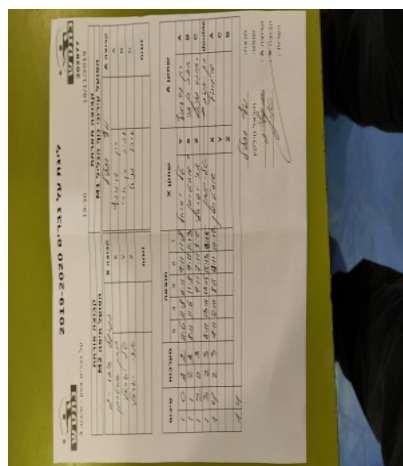

קבוצה אורחת			קבוצה מארחת		
הפועל חיפה M2			הפועל עירוני נוף הגליל M1		
הפועל חיפה M2		קבוצה X	הפועל עירוני נוף הגליל M1		קבוצה A
44444444 444444	745	X	רון דוידוביץ	881	A
44444444 44	651	Y	אביב בן ארי	524	B
44444444 4444	892	Z	אוהד פניאל	891	C
יונתן שוסטרמן	745	זוגות	רון דוידוביץ	881	זוגות
טל ישראלי	651		אביב בן ארי	524	

סכום	מערכות	תוצאה					שחקן X		שחקן A			
		5	4	3	2	1						
1	0	3	2	11/6	11/8	6/11	9/11	11/8	טל ישראלי	Y	רון דוידוביץ	A
1	1	2	3	8/11	11/6	11/8	9/11	11/13	יונתן שוסטרמן	X	אביב בן ארי	B
1	2	0	3			9/11	7/11	3/11	אדי ישראלי	Z	אוהד פניאל	C
1	3	2	3	8/11	13/11	13/15	15/13	13/15	י שוסטרמן/טל ישראלי	A	רון דוידוביץ/ארי	A
1	4	2	3	9/11	12/10	8/11	13/11	10/12	יונתן שוסטרמן	Y	רון דוידוביץ	C
									טל ישראלי	Z	אוהד פניאל	B
									אדי ישראלי		אביב בן ארי	double
1	4											

מנצח: הפועל עירוני נוף הגליל M1  
 שופט ראשי: מיכאל טילקין  
 שופט משנה: \_\_\_\_\_  
 קבוצה A: הפועל עירוני נוף הגליל M1  
 קבוצה X: הפועל חיפה M2  
 הערות: