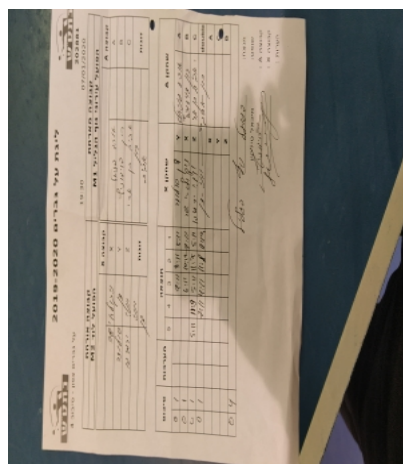

קבוצה אורחת			קבוצה מארחת		
הפועל לוד M2			הפועל עירוני נוף הגליל M1		
הפועל לוד M2		קבוצה X	הפועל עירוני נוף הגליל M1		קבוצה A
☐☐☐☐☐☐☐☐☐☐	877	X	אוהד פניאל	891	A
☐☐☐☐☐☐☐☐☐☐	752	Y	רון דוידוביץ	881	B
☐☐☐☐☐☐☐☐☐☐	845	Z	אביב בן ארי	524	C
יוני ירמיהו	845	זוגות	אביב בן ארי	524	זוגות
דן סולודר	752		רון דוידוביץ	881	

סכום	מערכות	תוצאה					שחקן X		שחקן A			
		5	4	3	2	1						
0	1	0	3			9/11	3/11	5/11	דן סולודר	Y	אוהד פניאל	A
0	2	0	3			6/11	10/12	7/11	ניקולאי שר	X	רון דוידוביץ	B
0	3	2	3	5/11	11/9	5/11	11/7	5/11	יוני ירמיהו	Z	אביב בן ארי	C
0	4	1	3		7/11	4/11	11/8	11/13	יוני ירמיהו/דן סולודר	A	אביב בן ארי/רון דוידוביץ	A
									ניקולאי שר	Y	אוהד פניאל	C
									דן סולודר	Z	אביב בן ארי	B
									יוני ירמיהו		רון דוידוביץ	double
0	4											

מנצח: הפועל עירוני נוף הגליל M1
 שופט ראשי: מיכאל טילקין
 שופט משנה: _____
 קבוצה A: הפועל עירוני נוף הגליל M1
 קבוצה X: הפועל לוד M2
 הערות: