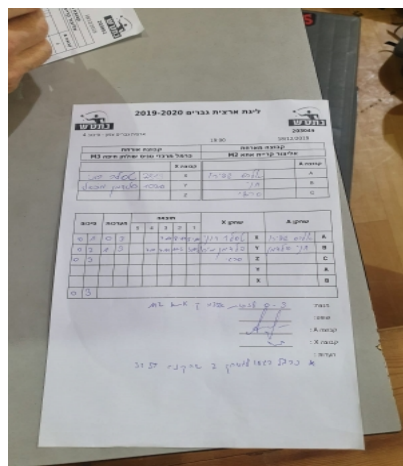

קבוצה אורחת			קבוצה מארחת		
כרמל מרכזי טניס שולחן חיפה M3			אליצור קריית אתא M2		
כרמל מרכזי טניס שולחן חיפה M3		קבוצה X	אליצור קריית אתא M2		קבוצה A
רוני טסלר	1249	X	אלכסנדר שפירו	2629	A
מיכאל פלדמן	950	Y	חני פלדמן	1080	B
שם:	ת"ז:	Z	סרגיי יגורוב	2799	C

סכום	מערכות	תוצאה					שחקן X	שחקן A				
		5	4	3	2	1						
0	1	0	3			7/11	8/11	5/11	רוני טסלר	X	אלכסנדר שפירו	A
0	2	1	3		7/11	7/11	11/5	5/11	מיכאל פלדמן	Y	חני פלדמן	B
0	3	0	3			1/11	1/11	1/11		Z	סרגיי יגורוב	C
									מיכאל פלדמן	Y	אלכסנדר שפירו	A
									רוני טסלר	X	חני פלדמן	B
0	3											

מנצח: אליצור קריית אתא M2
 שופט ראשי: _____
 שופט משנה: _____
 קבוצה A: אליצור קריית אתא M2
 קבוצה X: כרמל מרכזי טניס שולחן חיפה M3
 הערות: