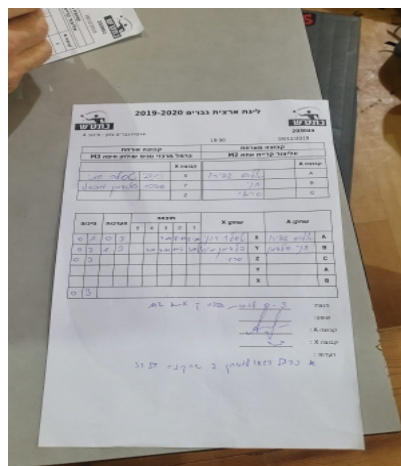

קבוצה אורחת			קבוצה מארחת		
כרמל מרכזי טניס שולחן חיפה M3			אליצור קריית אתא M2		
M3		קבוצה X	אליצור קריית אתא M2		קבוצה A
4444 4444	1249	X	אלכסנדר שפירו	2629	A
44444 44444	950	Y	חני פלדמן	1080	B
שם:	ת"ז:	Z	סרגיי יגורוב	2799	C

סכום	מערכות	תוצאה					שחקן X		שחקן A			
		5	4	3	2	1						
0	1	0	3			7/11	8/11	5/11	רוני טסלר	X	אלכסנדר שפירו	A
0	2	1	3		7/11	7/11	11/5	5/11	מיכאל פלדמן	Y	חני פלדמן	B
0	3	0	3			1/11	1/11	1/11		Z	סרגיי יגורוב	C
									מיכאל פלדמן	Y	אלכסנדר שפירו	A
									רוני טסלר	X	חני פלדמן	B
0	3											

מנצח: אליצור קריית אתא M2

שופט ראשי: _____

שופט משנה: _____

קבוצה A : אליצור קריית אתא M2

קבוצה X : כרמל מרכזי טניס שולחן חיפה M3

הערות :