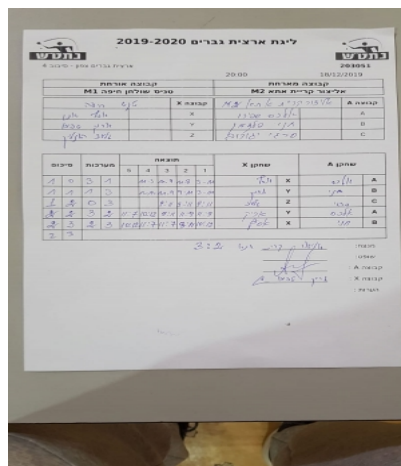

קבוצה אורחת			קבוצה מארחת		
טניס שולחן חיפה M1			אליצור קריית אתא M2		
טניס שולחן חיפה M1		קבוצה X	אליצור קריית אתא M2		קבוצה A
אסף גובן	1579	X	אלכסנדר שפירו	2629	A
אריאל שפירא	532	Y	חני פלדמן	1080	B
גילעד הויזליך	526	Z	סרגיי יגורוב	2799	C

סכום	מערכות	תוצאה					שחקן X	שחקן A					
		5	4	3	2	1							
1	0	3	1		11/5	11/9	11/8	3/11	אסף גובן	X	אלכסנדר שפירו	A	
1	1	1	3		12/14	11/9	9/11	3/11	אריאל שפירא	Y	חני פלדמן	B	
1	2	0	3			9/11	9/11	9/11	גילעד הויזליך	Z	סרגיי יגורוב	C	
2	2	3	2		7/11	12/10	9/11	11/9	אריאל שפירא	Y	אלכסנדר שפירו	A	
2	3	2	3		10/12	11/7	11/7	8/11	10/12	אסף גובן	X	חני פלדמן	B
2	3												