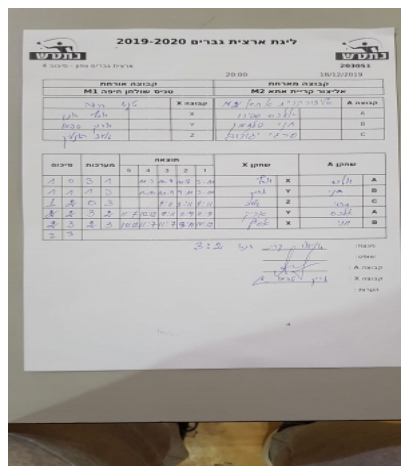

קבוצה אורחת			קבוצה מארחת		
טניס שולחן חיפה M1			אליצור קריית אתא M2		
טניס שולחן חיפה M1		קבוצה X	אליצור קריית אתא M2		קבוצה A
4444 4444	1579	X	אלכסנדר שפירו	2629	A
44444 444444	532	Y	חני פלדמן	1080	B
4444444 4444444	526	Z	סרגיי יגורוב	2799	C

סכום	מערכות	תוצאה					שחקן X		שחקן A				
		5	4	3	2	1							
1	0	3	1		11/5	11/9	11/8	3/11	אסף גובן	X	אלכסנדר שפירו	A	
1	1	1	3		12/14	11/9	9/11	3/11	אריאל שפירא	Y	חני פלדמן	B	
1	2	0	3			9/11	9/11	9/11	גילעד הוזליך	Z	סרגיי יגורוב	C	
2	2	3	2		7/11	12/10	9/11	11/9	אריאל שפירא	Y	אלכסנדר שפירו	A	
2	3	2	3		10/12	11/7	11/7	8/11	10/12	אסף גובן	X	חני פלדמן	B
2	3												