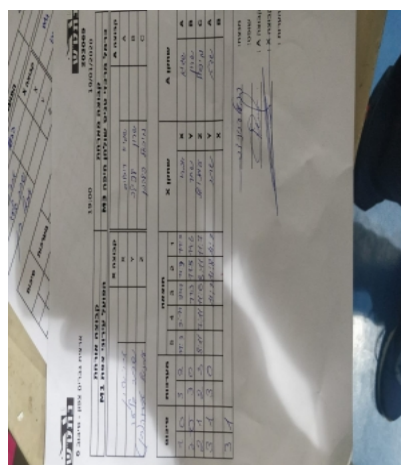

קבוצה אורחת			קבוצה מארחת		
הפועל עירוני צפת M1			כרמל מרכזי טניס שולחן חיפה M3		
הפועל עירוני צפת M1		קבוצה X	כרמל מרכזי טניס שולחן חיפה M3		קבוצה A
4444 4444	1532	X	שגיא רכליס	2590	A
4444 4444	1439	Y	שרון לבילב	2252	B
44 444444	1982	Z	מיכאל פלדמן	950	C

סכום	מערכות	תוצאה					שחקן X		שחקן A			
		5	4	3	2	1						
1	0	3	2	11/9	9/11	9/11	11/9	11/9	אברהם שטרן	X	שגיא רכליס	A
2	0	3	0			11/3	11/5	11/6	שחר גילעד	Y	שרון לבילב	B
2	1	2	3	8/11	7/11	11/6	8/11	11/7	עמנואל חן	Z	מיכאל פלדמן	C
3	1	3	0			11/7	11/8	11/7	שחר גילעד	Y	שגיא רכליס	A
									אברהם שטרן	X	שרון לבילב	B
3	1											