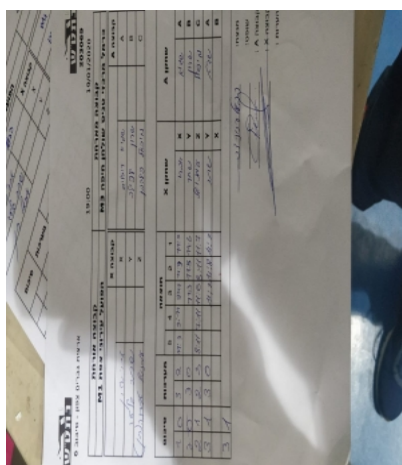

סכום	מערכות	תוצאה					שחקן X		שחקן A			
		5	4	3	2	1						
1	0	3	2	11/9	9/11	9/11	11/9	11/9	אברהם שטרן	X	שגיא רכליס	A
2	0	3	0			11/3	11/5	11/6	שחר גילעד	Y	שרון לבילב	B
2	1	2	3	8/11	7/11	11/6	8/11	11/7	עמנואל חן	Z	מיכאל פלדמן	C
3	1	3	0			11/7	11/8	11/7	שחר גילעד	Y	שגיא רכליס	A
									אברהם שטרן	X	שרון לבילב	B
3	1											