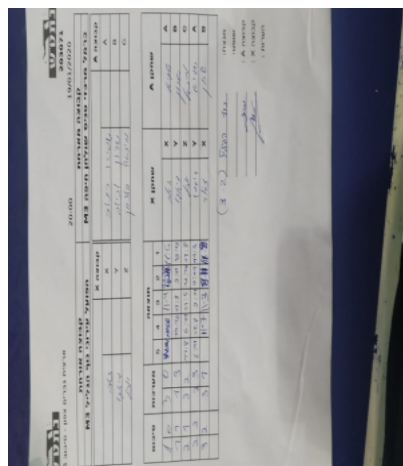

קבוצה אורחת			קבוצה מארחת		
הפועל עירוני נוף הגליל M3			כרמל מרכזי טניס שולחן חיפה M3		
הפועל עירוני נוף הגליל M3		קבוצה X	כרמל מרכזי טניס שולחן חיפה M3		קבוצה A
זאב סהר	2644	X	שגיא רכליס	2590	A
דיאגו שיקינסקי	1526	Y	שרון לבילב	2252	B
יובל וולפרט	2057	Z	מיכאל פלדמן	950	C

סכום	מערכות	תוצאה					שחקן X		שחקן A			
		5	4	3	2	1						
1	0	3	0			11/4	12/10	11/6	זאב סהר	X	שגיא רכליס	A
1	1	1	3		14/16	11/8	9/11	10/12	דיאגו שיקינסקי	Y	שרון לבילב	B
2	1	3	2	11/8	6/11	11/5	12/14	11/8	יובל וולפרט	Z	מיכאל פלדמן	C
2	2	2	3	6/11	11/8	9/11	9/11	11/3	דיאגו שיקינסקי	Y	שגיא רכליס	A
3	2	3	1		11/7	11/3	8/11	11/8	זאב סהר	X	שרון לבילב	B
3	2											