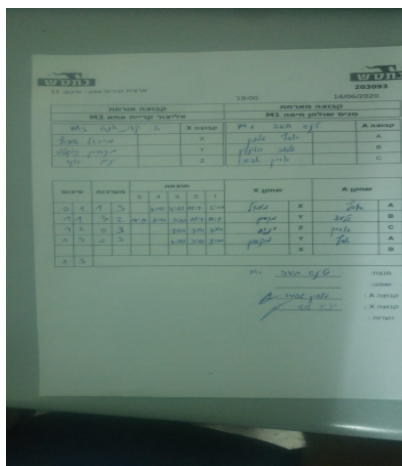

קבוצה אורחת			קבוצה מארחת		
אליצור קריית אתא M3			טניס שולחן חיפה M1		
אליצור קריית אתא M3		קבוצה X	טניס שולחן חיפה M1		קבוצה A
מיכאל גורביץ	999	X	אסף גונן	1579	A
מקסים קוקוטוב	849	Y	גילעד הויזליך	526	B
יניב עוזר	1231	Z	אריאל שפירא	532	C

סכום	מערכות	תוצאה					שחקן X	שחקן A				
		5	4	3	2	1						
0	1	1	3		7/11	7/11	11/8	6/11	מיכאל גורביץ	X	אסף גונן	A
1	1	3	2	11/9	7/11	9/11	11/7	11/8	מקסים קוקוטוב	Y	גילעד הויזליך	B
1	2	0	3			8/11	8/11	7/11	יניב עוזר	Z	אריאל שפירא	C
1	3	0	3			7/11	9/11	8/11	מקסים קוקוטוב	Y	אסף גונן	A
									מיכאל גורביץ	X	גילעד הויזליך	B
1	3											