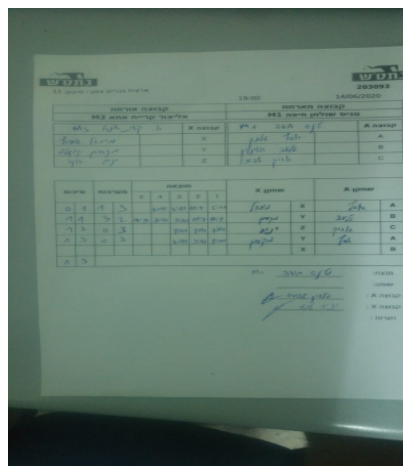

קבוצה אורחת			קבוצה מארחת		
אליצור קריית אתא M3			טניס שולחן חיפה M1		
אליצור קריית אתא M3		קבוצה X	טניס שולחן חיפה M1		קבוצה A
999	X	אסף גונן	1579	A	
849	Y	גילעד הוזליך	526	B	
1231	Z	אריאל שפירא	532	C	

סכום	מערכות	תוצאה					שחקן X		שחקן A			
		5	4	3	2	1						
0	1	1	3		7/11	7/11	11/8	6/11	מיכאל גורביץ	X	אסף גונן	A
1	1	3	2	11/9	7/11	9/11	11/7	11/8	מקסים קוקוטוב	Y	גילעד הוזליך	B
1	2	0	3			8/11	8/11	7/11	יניב עוזר	Z	אריאל שפירא	C
1	3	0	3			7/11	9/11	8/11	מקסים קוקוטוב	Y	אסף גונן	A
									מיכאל גורביץ	X	גילעד הוזליך	B
1	3											