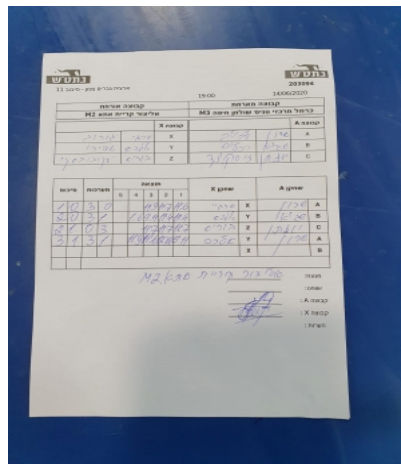

ארצית גברים צפון - סיבוב 11

203094

19:00

14/06/2020

קבוצה אורחת			קבוצה מארחת		
M2 אליצור קריית אתא			M3 כרמל מרכזי טניס שולחן חיפה		
M2 אליצור קריית אתא		קבוצה X	M3 כרמל מרכזי טניס שולחן חיפה		קבוצה A
444444 444444	2799	X	שרון לבילב	2252	A
444444 444444	2629	Y	שגיא רכליס	2590	B
444444 444444	2036	Z	יונתן זיסקינד	1810	C

סכום	מערכות	תוצאה					שחקן X		שחקן A				
		5	4	3	2	1							
1	0	3	0			11/9	11/7	11/6	סרגיי יגורוב	X	שרון לבילב	A	
2	0	3	1			11/6	9/11	11/4	11/4	אלכסנדר שפירו	Y	שגיא רכליס	B
2	1	0	3			7/11	7/11	7/11	בוריס יקובובסקי	Z	יונתן זיסקינד	C	
3	1	3	1			11/9	11/6	12/10	5/11	אלכסנדר שפירו	Y	שרון לבילב	A
										סרגיי יגורוב	X	שגיא רכליס	B
3	1												

מנצח: אליצור קריית אתא M2

שופט ראשי: _____

שופט משנה: _____

קבוצה A: כרמל מרכזי טניס שולחן חיפה M3

קבוצה X: אליצור קריית אתא M2

הערות: _____