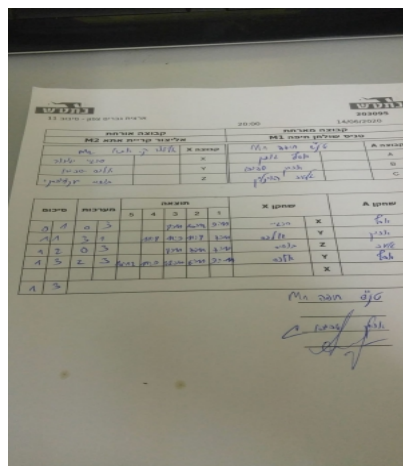

קבוצה אורחת			קבוצה מארחת		
אליצור קריית אתא M2			טניס שולחן חיפה M1		
אליצור קריית אתא M2		קבוצה X	טניס שולחן חיפה M1		קבוצה A
סרגיי יגורוב	2799	X	אסף גונן	1579	A
אלכסנדר שפירו	2629	Y	אריאל שפירא	532	B
בוריס יקובובסקי	2036	Z	גילעד הויזליך	526	C

סכום	מערכות	תוצאה					שחקן X		שחקן A				
		5	4	3	2	1							
0	1	0	3			8/11	10/12	9/11	סרגיי יגורוב	X	אסף גונן	A	
1	1	3	1			11/8	11/9	11/8	7/11	אלכסנדר שפירו	Y	אריאל שפירא	B
1	2	0	3			8/11	7/11	7/11	בוריס יקובובסקי	Z	גילעד הויזליך	C	
1	3	2	3	10/12	11/9	12/10	6/11	9/11	אלכסנדר שפירו	Y	אסף גונן	A	
									סרגיי יגורוב	X	אריאל שפירא	B	
<b>1</b>	<b>3</b>												