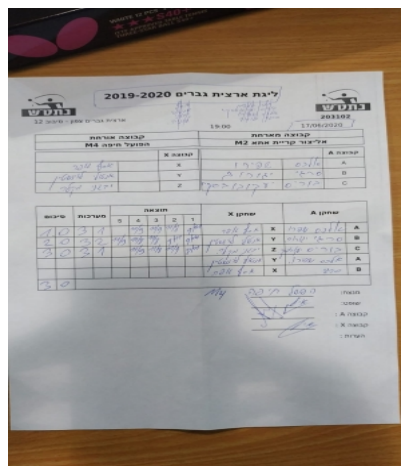

קבוצה אורחת			קבוצה מארחת		
הפועל חיפה M4			אליצור קריית אתא M2		
הפועל חיפה M4		קבוצה X	אליצור קריית אתא M2		קבוצה A
4444 444	407	X	אלכסנדר שפירו	2629	A
44444444 44444444	943	Y	סרגיי יגורוב	2799	B
4444 444444	1564	Z	בוריס יקובובסקי	2036	C

סכום	מערכות	תוצאה					שחקן X		שחקן A			
		5	4	3	2	1						
1	0	3	1		11/9	11/9	11/8	9/11	אסף גופר	X	אלכסנדר שפירו	A
2	0	3	2	11/9	11/8	11/8	9/11	9/11	אנטולי לוינשטיין	Y	סרגיי יגורוב	B
3	0	3	1		11/9	11/8	11/9	8/11	יבגני מקלר	Z	בוריס יקובובסקי	C
									אנטולי לוינשטיין	Y	אלכסנדר שפירו	A
									אסף גופר	X	סרגיי יגורוב	B
3	0											