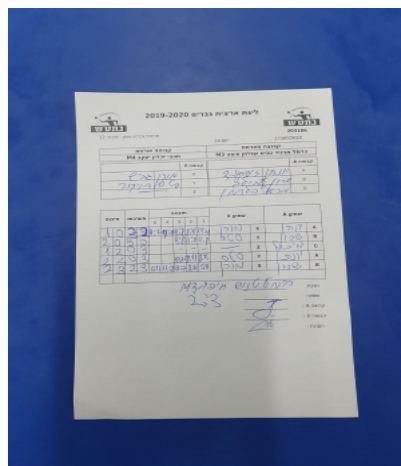

קבוצה אורחת			קבוצה מארחת		
מכבי זאב זכרון יעקב M3			כרמל מרכזי טניס שולחן חיפה M3		
מכבי זאב זכרון יעקב M3		קבוצה X	כרמל מרכזי טניס שולחן חיפה M3		קבוצה A
44444 4444	3121	X	יונתן זיסקינד	1810	A
44444 4444	4704	Y	שרון לבילב	2252	B
4444444444 4444	1715	Z	מיכאל פלדמן	950	C

סכום	מערכות	תוצאה					שחקן X		שחקן A			
		5	4	3	2	1						
0	1	1	3		6/11	8/11	4/11	11/9	יועד כוכבי	X	יונתן זיסקינד	A
1	1	3	0			11/6	11/7	11/9	אדיר דנינו	Y	שרון לבילב	B
1	2	2	3	7/11	9/11	11/7	5/11	11/8	עדי רוזנבאום	Z	מיכאל פלדמן	C
2	2	3	1		11/8	15/13	11/9	9/11	אדיר דנינו	Y	יונתן זיסקינד	A
2	3	0	3			4/11	7/11	7/11	יועד כוכבי	X	שרון לבילב	B
2	3											