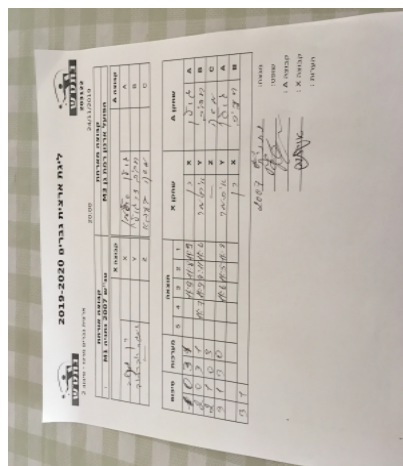

קבוצה אורחת			קבוצה מארחת		
טנ"ש 2007 נתניה M1			הפועל ארנון רמת גן M3		
טנ"ש 2007 נתניה M1		קבוצה X	הפועל ארנון רמת גן M3		קבוצה A
444444	1937	X	גולן סלמן	2575	A
4444444444444444	801	Y	חביב דרגולי	2370	B
שם:	ת"ז:	Z	משה באבא	986	C

סכום	מערכות	תוצאה					שחקן X		שחקן A			
		5	4	3	2	1						
1	0	3	0			11/9	11/8	11/9	רן מנשה	X	גולן סלמן	A
2	0	3	1			11/7	11/9	9/11	11/6	Y	חביב דרגולי	B
2	1	0	3			0/11	0/11	0/11		Z	משה באבא	C
3	1	3	0			11/6	11/5	11/8		Y	גולן סלמן	A
										X	חביב דרגולי	B
3	1											

מנצח: טנ"ש 2007 נתניה M1

שופט ראשי: _____

שופט משנה: _____

קבוצה A : הפועל ארנון רמת גן M3

קבוצה X : טנ"ש 2007 נתניה M1

הערות :