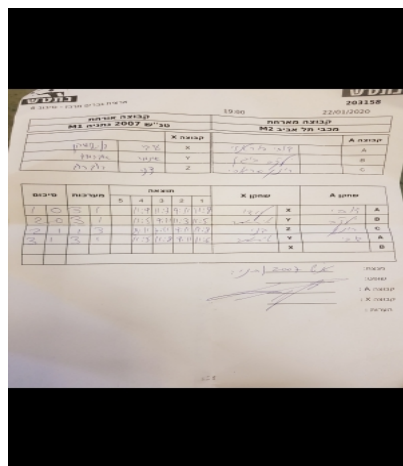

קבוצה אורחת			קבוצה מארחת		
טנ"ש 2007 נתניה M1			מכבי תל אביב M2		
טנ"ש 2007 נתניה M1		קבוצה X	מכבי תל אביב M2		קבוצה A
44444444 44 444444	1611	X	דובי פורטנוי	876	A
44444444 44444444	801	Y	יעקב בוגן	531	B
44444444 4444	446	Z	רון סרגוסי	982	C

סכום	מערכות	תוצאה					שחקן X		שחקן A			
		5	4	3	2	1						
1	0	3	1		11/9	11/7	9/11	11/8	עידו בן שימחון	X	דובי פורטנוי	A
2	0	3	1		11/5	9/11	11/3	11/5	איתמר אברמוב	Y	יעקב בוגן	B
2	1	1	3		8/11	7/11	9/11	11/8	דני בוברוב	Z	רון סרגוסי	C
3	1	3	1		11/5	11/8	9/11	11/6	איתמר אברמוב	Y	דובי פורטנוי	A
									עידו בן שימחון	X	יעקב בוגן	B
3	1											