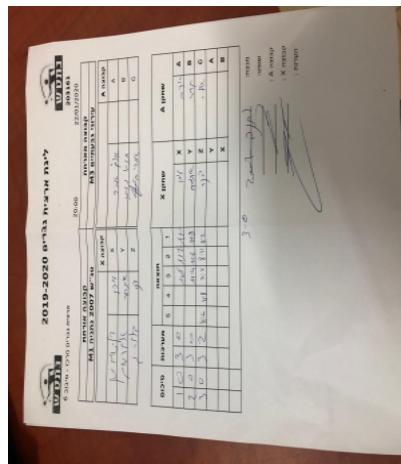

קבוצה אורחת		קבוצה מארחת	
טנ"ש 2007 נתניה M1		עירוני גבעתיים M3	
טנ"ש 2007 נתניה M1	קבוצה X	עירוני גבעתיים M3	קבוצה A
1611	X	אדם אמיר	A
801	Y	תומר נעמה	B
446	Z	אורי מינץ	C

סכום	מערכות	תוצאה					שחקן X		שחקן A			
		5	4	3	2	1						
1	0	3	0			11/5	11/7	11/6	עידו בן שימחון	X	אדם אמיר	A
2	0	3	0			11/4	11/6	11/8	איתמר אברמוב	Y	תומר נעמה	B
3	0	3	2	11/6	8/11	11/7	8/11	11/7	דני בוברוב	Z	אורי מינץ	C
									איתמר אברמוב	Y	אדם אמיר	A
									עידו בן שימחון	X	תומר נעמה	B
3	0											

מנצח: טנ"ש 2007 נתניה M1  
 שופט ראשי: \_\_\_\_\_  
 שופט משנה: \_\_\_\_\_  
 קבוצה A: עירוני גבעתיים M3  
 קבוצה X: טנ"ש 2007 נתניה M1  
 הערות: