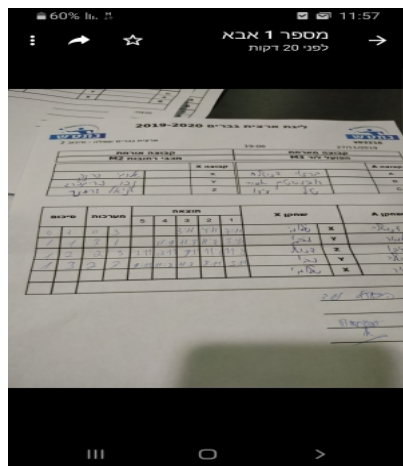

קבוצה אורחת			קבוצה מארחת		
מכבי רחובות M2			הפועל לוד M3		
מכבי רחובות M2		קבוצה X	הפועל לוד M3		קבוצה A
4444 4444	953	X	דניאלה ברזוי	3729	A
44444444 4444	1260	Y	אמיר רובינשטיין	3675	B
444444 444444	952	Z	עידו טל	3035	C

סכום	מערכות	תוצאה					שחקן X		שחקן A			
		5	4	3	2	1						
0	1	0	3			3/11	4/11	7/11	שלומי פרנק	X	דניאלה ברזוי	A
1	1	3	1		11/9	11/8	11/8	5/11	נבו ברימברג	Y	אמיר רובינשטיין	B
1	2	2	3	7/11	2/11	9/11	11/6	11/8	דניאל דרזנר	Z	עידו טל	C
1	3	2	3	9/11	11/8	11/8	8/11	5/11	נבו ברימברג	Y	דניאלה ברזוי	A
									שלומי פרנק	X	אמיר רובינשטיין	B
1	3											