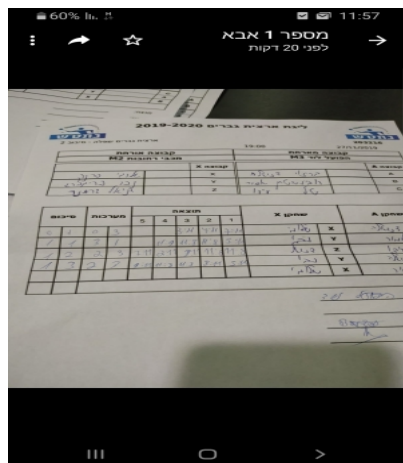

קבוצה אורחת			קבוצה מארחת		
מכבי רחובות M2			הפועל לוד M3		
מכבי רחובות M2		קבוצה X	הפועל לוד M3		קבוצה A
שלומי פרנק	953	X	דניאלה ברזוי	3729	A
נבו ברימברג	1260	Y	אמיר רובינשטיין	3675	B
דניאל דרזנר	952	Z	עידו טל	3035	C

סכום	מערכות	תוצאה					שחקן X		שחקן A			
		5	4	3	2	1						
0	1	0	3			3/11	4/11	7/11	שלומי פרנק	X	דניאלה ברזוי	A
1	1	3	1		11/9	11/8	11/8	5/11	נבו ברימברג	Y	אמיר רובינשטיין	B
1	2	2	3	7/11	2/11	9/11	11/6	11/8	דניאל דרזנר	Z	עידו טל	C
1	3	2	3	9/11	11/8	11/8	8/11	5/11	נבו ברימברג	Y	דניאלה ברזוי	A
									שלומי פרנק	X	אמיר רובינשטיין	B
1	3											