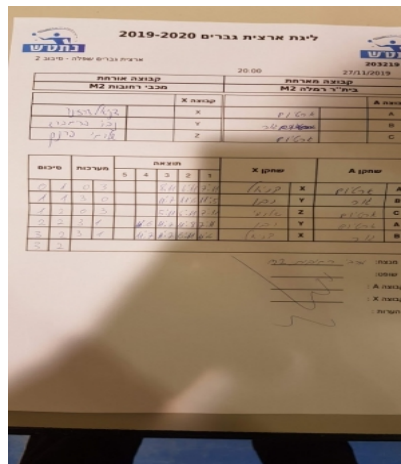

קבוצה אורחת			קבוצה מארחת		
מכבי רחובות M2			בית"ר רמלה M2		
מכבי רחובות M2		קבוצה X	בית"ר רמלה M2		קבוצה A
דניאל דרזנר	952	X	ארטיום קרביץ	5529	A
נבו ברימברג	1260	Y	גור רולניק	1950	B
שלומי פרנק	953	Z	ארטיום מרטיסיוק	3008	C

סכום	מערכות	תוצאה					שחקן X	שחקן A				
		5	4	3	2	1						
0	1	0	3			9/11	8/11	6/11	דניאל דרזנר	X	ארטיום קרביץ	A
1	1	3	0			11/5	11/5	11/3	נבו ברימברג	Y	גור רולניק	B
1	2	0	3			7/11	8/11	6/11	שלומי פרנק	Z	ארטיום מרטיסיוק	C
2	2	3	1		11/7	11/9	11/8	8/11	נבו ברימברג	Y	ארטיום קרביץ	A
3	2	3	1		11/6	11/7	8/11	11/8	דניאל דרזנר	X	גור רולניק	B
3	2											