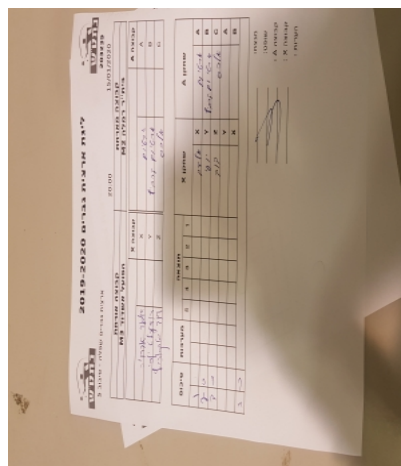

קבוצה אורחת			קבוצה מארחת		
הפועל אשדוד M3			בית"ר רמלה M2		
הפועל אשדוד M3		קבוצה X	בית"ר רמלה M2		קבוצה A
אלעד אברויה	935	X	ארטיום מרטיסיוק	3008	A
יוסי רוזנבלט	998	Y	ארטיום קרביץ	5529	B
דוד מוסקוביץ	3667	Z	אלכס וייסמן	1293	C

סכום	מערכות	תוצאה					שחקן X		שחקן A			
		5	4	3	2	1						
1	0	3	1		11/9	12/10	8/11	11/8	אלעד אברויה	X	ארטיום מרטיסיוק	A
2	0	3	1		12/10	7/11	11/8	11/5	יוסי רוזנבלט	Y	ארטיום קרביץ	B
3	0	3	1		11/9	11/8	11/7	6/11	דוד מוסקוביץ	Z	אלכס וייסמן	C
									יוסי רוזנבלט	Y	ארטיום מרטיסיוק	A
									אלעד אברויה	X	ארטיום קרביץ	B
<b>3</b>	<b>0</b>											