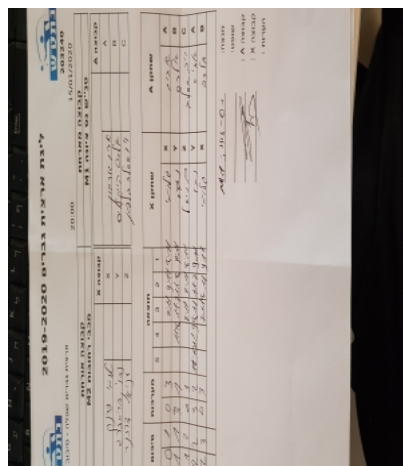

קבוצה אורחת			קבוצה מארחת		
מכבי רחובות M2			טני"ש נס ציונה M1		
מכבי רחובות M2		קבוצה X	טני"ש נס ציונה M1		קבוצה A
4444 4444	953	X	אביב גורדון	1381	A
44444444 4444	1260	Y	אלכס אייקליס	5626	B
444444 444444	952	Z	ויאצ'סלב גלפמן	1798	C

סכום	מערכות	תוצאה					שחקן X		שחקן A			
		5	4	3	2	1						
0	1	0	3			7/11	9/11	8/11	שלומי פרנק	X	אביב גורדון	A
1	1	3	1		11/8	11/7	11/8	9/11	נבו ברימברג	Y	אלכס אייקליס	B
1	2	0	3			7/11	9/11	8/11	דניאל דרזנר	Z	ויאצ'סלב גלפמן	C
2	2	3	2	12/10	11/9	8/11	11/7	9/11	נבו ברימברג	Y	אביב גורדון	A
2	3	0	3			7/11	8/11	9/11	שלומי פרנק	X	אלכס אייקליס	B
2	3											