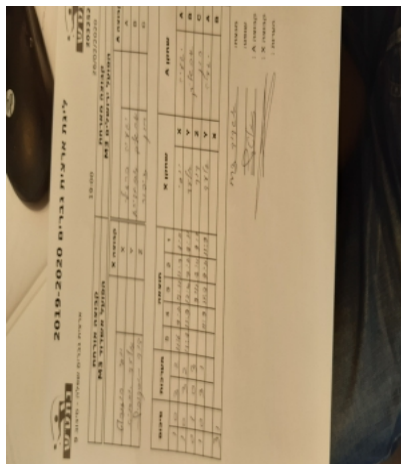

| קבוצה אורחת | | | קבוצה מארחת | | |
|----------------|------|---------|------------------|------|---------|
| הפועל אשדוד M3 | | | הפועל ירושלים M3 | | |
| הפועל אשדוד M3 | | קבוצה X | הפועל ירושלים M3 | | קבוצה A |
| 44444444 4444 | 998 | X | ישעיה ברזילי | 4540 | A |
| 44444444 4444 | 935 | Y | אבישי אבוחצירא | 4526 | B |
| 44444444 4444 | 3667 | Z | רון צפור | 2157 | C |

| סכום | מערכות | תוצאה | | | | | שחקן X | | שחקן A | | | |
|------|--------|-------|---|------|------|-------|--------|------|--------------|---|----------------|---|
| | | 5 | 4 | 3 | 2 | 1 | | | | | | |
| 1 | 0 | 3 | 2 | 11/6 | 9/11 | 13/11 | 11/7 | 8/11 | יוסי רוזנבלט | X | ישעיה ברזילי | A |
| 2 | 0 | 3 | 2 | 11/8 | 11/9 | 12/10 | 7/11 | 8/11 | אלעד אברויה | Y | אבישי אבוחצירא | B |
| 2 | 1 | 0 | 3 | | | 8/11 | 8/11 | 9/11 | דוד מוסקוביץ | Z | רון צפור | C |
| 3 | 1 | 3 | 1 | | 11/9 | 11/8 | 9/11 | 11/9 | אלעד אברויה | Y | ישעיה ברזילי | A |
| | | | | | | | | | יוסי רוזנבלט | X | אבישי אבוחצירא | B |
| 3 | 1 | | | | | | | | | | | |