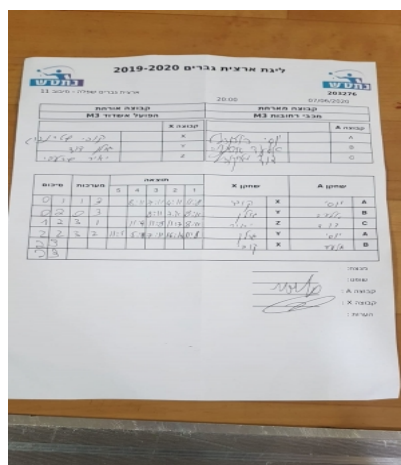

| קבוצה אורחת | | | קבוצה מארחת | | |
|----------------|------|---------|----------------|------|---------|
| הפועל אשדוד M3 | | | מכבי רחובות M3 | | |
| מכבי רחובות M3 | | קבוצה X | הפועל אשדוד M3 | | קבוצה A |
| 998 | 975 | X | יוסי רוזנבלט | 998 | A |
| 935 | 922 | Y | אלעד אברויה | 935 | B |
| 3667 | 1006 | Z | דוד מוסקוביץ | 3667 | C |

| סכום | מערכות | תוצאה | | | | | שחקן X | | שחקן A | | | |
|------|--------|-------|---|------|------|------|--------|------|--------------|---|--------------|---|
| | | 5 | 4 | 3 | 2 | 1 | | | | | | |
| 0 | 1 | 1 | 3 | | 8/11 | 7/11 | 4/11 | 11/8 | יעקב שטרנברג | X | יוסי רוזנבלט | A |
| 0 | 2 | 0 | 3 | | | 8/11 | 7/11 | 8/11 | דוד גולן | Y | אלעד אברויה | B |
| 1 | 2 | 3 | 1 | | 11/9 | 11/8 | 11/7 | 8/11 | יאיר שרעבי | Z | דוד מוסקוביץ | C |
| 2 | 2 | 3 | 2 | 11/5 | 5/11 | 7/11 | 16/14 | 11/8 | דוד גולן | Y | יוסי רוזנבלט | A |
| 2 | 3 | 2 | 3 | 6/11 | 6/11 | 11/3 | 6/11 | 11/5 | יעקב שטרנברג | X | אלעד אברויה | B |
| 2 | 3 | | | | | | | | | | | |