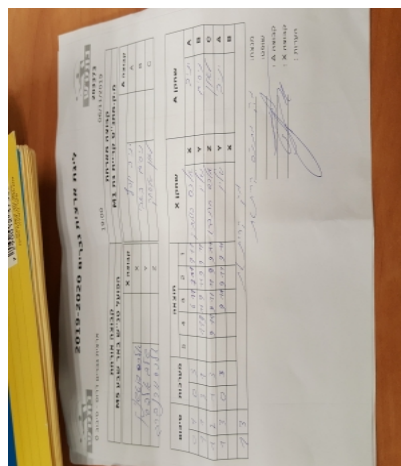

קבוצה אורחת			קבוצה מארחת		
הפועל טנ"ש באר שבע M5			עמותת בני קריית גת M1		
הפועל טנ"ש באר שבע M5		קבוצה X	עמותת בני קריית גת M1		קבוצה A
אלכסנדר פוטשניק	968	X	יניב יוסף	1333	A
שליו אלפסי	2281	Y	ניסים באבי	4718	B
אלכסנדר ורנברג	1561	Z	לאון איסחק	3075	C

סכום	מערכות	תוצאה					שחקן X	שחקן A					
		5	4	3	2	1							
0	1	0	3			6/11	7/11	9/11	אלכסנדר פוטשניק	X	יניב יוסף	A	
1	1	3	1			11/9	11/9	9/11	11/9	שליו אלפסי	Y	ניסים באבי	B
1	2	1	3			9/11	9/11	11/9	9/11	אלכסנדר ורנברג	Z	לאון איסחק	C
1	3	0	3			9/11	9/11	9/11		שליו אלפסי	Y	יניב יוסף	A
										אלכסנדר פוטשניק	X	ניסים באבי	B
1	3												