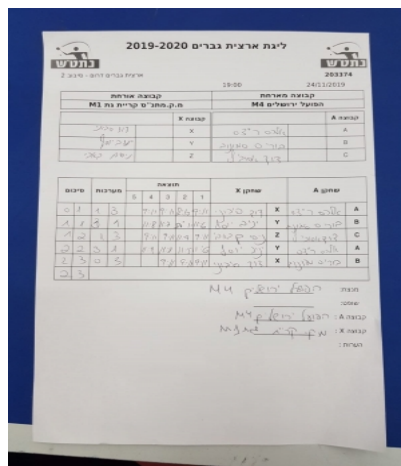

קבוצה אורחת			קבוצה מארחת		
מ.ק.מתנ"ס קריית גת M1			הפועל ירושלים M4		
מ.ק.מתנ"ס קריית גת M1		קבוצה X	הפועל ירושלים M4		קבוצה A
444444 4444	2862	X	אלכס רייצס	289	A
44444 44444	1333	Y	בוריס סמיונוב	309	B
44444 444444	4718	Z	דויד אסוביץ	1155	C

סכום	מערכות	תוצאה					שחקן X		שחקן A			
		5	4	3	2	1						
0	1	1	3		9/11	9/11	12/10	9/11	דוד סיבוני	X	אלכס רייצס	A
1	1	3	1		11/8	11/7	8/11	11/6	יניב יוסף	Y	בוריס סמיונוב	B
1	2	1	3		9/11	9/11	11/9	9/11	ניסים באבי	Z	דויד אסוביץ	C
2	2	3	1		11/8	8/11	11/5	11/6	יניב יוסף	Y	אלכס רייצס	A
2	3	0	3			9/11	9/11	9/11	דוד סיבוני	X	בוריס סמיונוב	B
2	3											