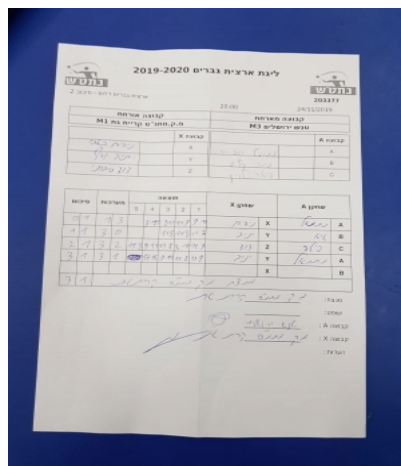

קבוצה אורחת			קבוצה מארחת		
עמותת בני קריית גת M1			מועדון ספורט מעלה אדומים M3		
עמותת בני קריית גת M1		קבוצה X	מועדון ספורט מעלה אדומים M3		קבוצה A
ניסים באבי	4718	X	נתנאל מזרחי	3033	A
יניב יוסף	1333	Y	גיא קליג	2672	B
דוד סיבוני	2862	Z	פיטר לוין	125	C

סכום	מערכות	תוצאה					שחקן X	שחקן A				
		5	4	3	2	1						
0	1	1	3		9/11	8/11	11/9	9/11	ניסים באבי	X	נתנאל מזרחי	A
1	1	3	0			11/7	11/8	11/8	יניב יוסף	Y	גיא קליג	B
2	1	3	2	11/8	8/11	11/9	8/11	11/9	דוד סיבוני	Z	פיטר לוין	C
3	1	3	1		17/15	9/11	11/8	11/9	יניב יוסף	Y	נתנאל מזרחי	A
									ניסים באבי	X	גיא קליג	B
3	1											