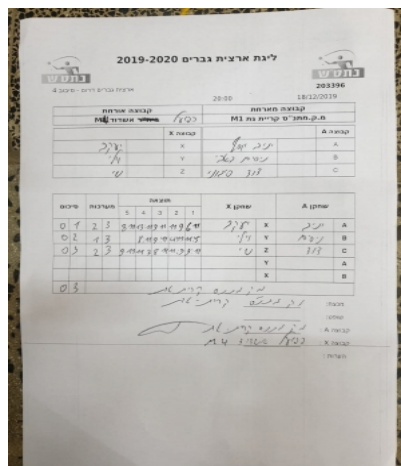

קבוצה אורחת			קבוצה מארחת		
הפועל אשדוד M4			מ.ק.מתנ"ס קריית גת M1		
הפועל אשדוד M4		קבוצה X	מ.ק.מתנ"ס קריית גת M1		קבוצה A
4444 444 4444	990	X	יניב יוסף	1333	A
44444444 44444444	2243	Y	ניסים באבי	4718	B
4444 444	2457	Z	דוד סיבוני	2862	C

סכום	מערכות	תוצאה					שחקן X		שחקן A			
		5	4	3	2	1						
0	1	2	3	8/11	13/11	9/11	11/9	6/11	יעקב כהן גדול	X	יניב יוסף	A
0	2	1	3		8/11	9/11	4/11	11/5	ויליאם וינשטוק	Y	ניסים באבי	B
0	3	2	3	9/11	11/7	8/11	11/9	6/11	שי ברגר	Z	דוד סיבוני	C
									ויליאם וינשטוק	Y	יניב יוסף	A
									יעקב כהן גדול	X	ניסים באבי	B
0	3											