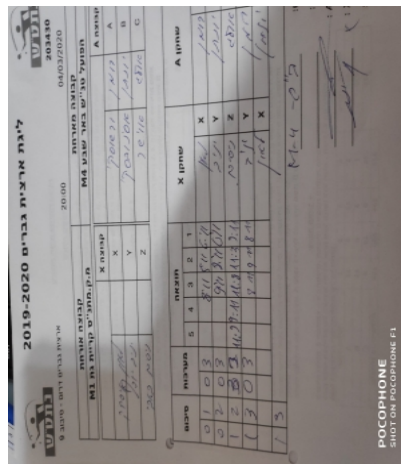

קבוצה אורחת			קבוצה מארחת		
עמותת בני קריית גת M1			הפועל טני"ש באר שבע M4		
עמותת בני קריית גת M1		קבוצה X	הפועל טני"ש באר שבע M4		קבוצה A
לאון איסחק	3075	X	רומן ורשבסקי	899	A
יניב יוסף	1333	Y	יונתן אסינובסקי	2647	B
ניסים באבי	4718	Z	אולג אוישר	1409	C

סכום	מערכות	תוצאה					שחקן X		שחקן A			
		5	4	3	2	1						
0	1	0	3			8/11	5/11	6/11	לאון איסחק	X	רומן ורשבסקי	A
0	2	0	3			9/11	8/11	6/11	יניב יוסף	Y	יונתן אסינובסקי	B
1	2	3	2	11/9	9/11	11/8	11/3	9/11	ניסים באבי	Z	אולג אוישר	C
1	3	0	3			8/11	9/11	8/11	יניב יוסף	Y	רומן ורשבסקי	A
									לאון איסחק	X	יונתן אסינובסקי	B
1	3											