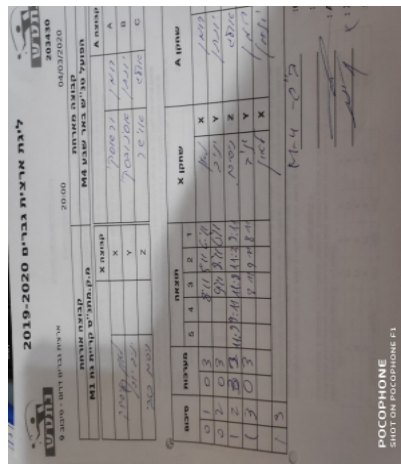

קבוצה אורחת			קבוצה מארחת		
מ.ק.מתנ"ס קריית גת M1			הפועל טנ"ש באר שבע M4		
מ.ק.מתנ"ס קריית גת M1		קבוצה X	הפועל טנ"ש באר שבע M4		קבוצה A
44444 44444	3075	X	רומן ורשבסקי	899	A
44444 44444	1333	Y	יונתן אסינובסקי	2647	B
44444 44444	4718	Z	אולג אוישר	1409	C

סכום		מערכות		תוצאה					שחקן X		שחקן A	
				5	4	3	2	1				
0	1	0	3			8/11	5/11	6/11	לאון איסחק	X	רומן ורשבסקי	A
0	2	0	3			9/11	8/11	6/11	יניב יוסף	Y	יונתן אסינובסקי	B
1	2	3	2	11/9	9/11	11/8	11/3	9/11	ניסים באבי	Z	אולג אוישר	C
1	3	0	3			8/11	9/11	8/11	יניב יוסף	Y	רומן ורשבסקי	A
									לאון איסחק	X	יונתן אסינובסקי	B
1	3											

מנצח: הפועל טנ"ש באר שבע M4

שופט ראשי: _____

שופט משנה: _____

קבוצה A: הפועל טנ"ש באר שבע M4

קבוצה X: מ.ק.מתנ"ס קריית גת M1

הערות: