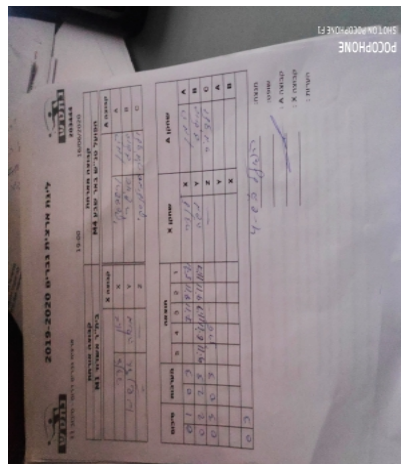

קבוצה אורחת			קבוצה מארחת		
בית"ר אשדוד M1			הפועל טני"ש באר שבע M4		
בית"ר אשדוד M1		קבוצה X	הפועל טני"ש באר שבע M4		קבוצה A
□□□□ □□□□	1376	X	רומן ורשבסקי	899	A
□□□□□□ □□□□	984	Y	אולג אוישר	1409	B
שם:	ת"ז:	Z	ולדימיר סמילנסקי	2854	C

סכום	מערכות	תוצאה					שחקן X		שחקן A			
		5	4	3	2	1						
0	1	0	3			7/11	8/11	5/11	יאן לנדה	X	רומן ורשבסקי	A
0	2	2	3	9/11	6/11	11/8	9/11	11/7	משה אלנשיא	Y	אולג אוישר	B
0	3	0	3			1/11	1/11	1/11		Z	ולדימיר סמילנסקי	C
									משה אלנשיא	Y	רומן ורשבסקי	A
									יאן לנדה	X	אולג אוישר	B
0	3											