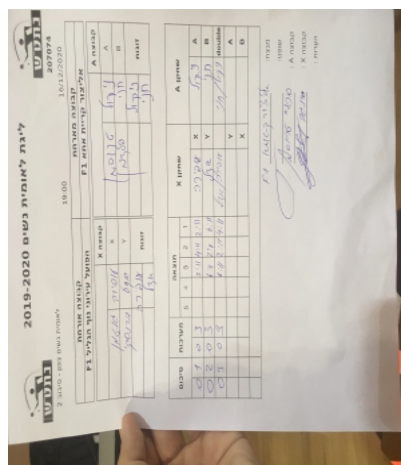

קבוצה אורחת			קבוצה מארחת		
הפועל עירוני נוף הגליל F1			אליצור קריית אתא F1		
הפועל עירוני נוף הגליל F1		קבוצה X	אליצור קריית אתא F1		קבוצה A
עופירה גנטמן	2001	X	ניקול טרוסמן	1082	A
אדל ברנסקי	2569	Y	חני פלדמן	1080	B
אדל ברנסקי	2569	זוגות	חני פלדמן	1080	זוגות
עופירה גנטמן	2001		ניקול טרוסמן	1082	

סכום	מערכות	תוצאה					שחקן X		שחקן A			
		5	4	3	2	1						
0	1	0	3			2/11	4/11	2/11	עופירה גנטמן	X	ניקול טרוסמן	A
0	2	0	3			6/11	2/11	6/11	אדל ברנסקי	Y	חני פלדמן	B
0	3	0	3			6/11	2/11	4/11	א ברנסקי/ע גנטמן	Db	ח פלדמן/נ טרוסמן	Db
									אדל ברנסקי	Y	ניקול טרוסמן	A
									עופירה גנטמן	X	חני פלדמן	B
0	3											