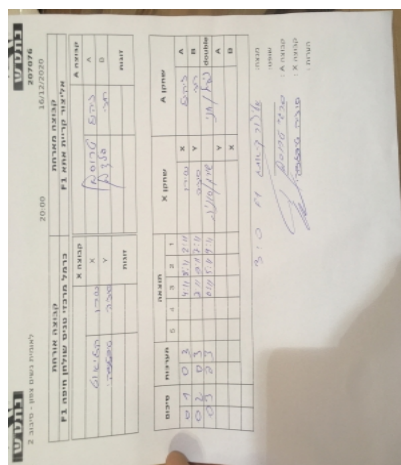

קבוצה אורחת			קבוצה מארחת		
כרמל מרכזי טניס שולחן חיפה F1			אליצור קריית אתא F1		
כרמל מרכזי טניס שולחן חיפה F1		קבוצה X	אליצור קריית אתא F1		קבוצה A
שירן קליאוט	2673	X	ניקול טרוסמן	1082	A
סוניה טיפליצקי	1065	Y	חני פלדמן	1080	B
סוניה טיפליצקי	1065	זוגות	ניקול טרוסמן	1082	זוגות
שירן קליאוט	2673		חני פלדמן	1080	

סכום	מערכות	תוצאה					שחקן X		שחקן A			
		5	4	3	2	1						
0	1	0	3			4/11	8/11	2/11	שירן קליאוט	X	ניקול טרוסמן	A
0	2	0	3			7/11	9/11	7/11	סוניה טיפליצקי	Y	חני פלדמן	B
0	3	0	3			6/11	5/11	9/11	ס טיפליצקי/ש קליאוט	Db	נ טרוסמן/ח פלדמן	Db
									סוניה טיפליצקי	Y	ניקול טרוסמן	A
									שירן קליאוט	X	חני פלדמן	B
0	3											