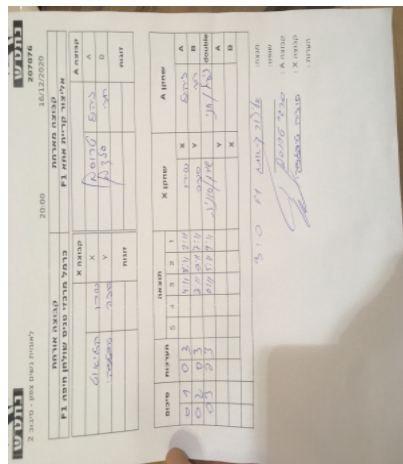

קבוצה אורחת			קבוצה מארחת		
כרמל מרכזי טניס שולחן חיפה F1			אליצור קריית אתא F1		
כרמל מרכזי טניס שולחן חיפה F1		קבוצה X	אליצור קריית אתא F1		קבוצה A
44444444 4444	2673	X	ניקול טרוסמן	1082	A
44444444 444444	1065	Y	חני פלדמן	1080	B
סוניה טיפליצקי	1065	זוגות	ניקול טרוסמן	1082	זוגות
שירן קליאוט	2673		חני פלדמן	1080	

סכום	מערכות	תוצאה					שחקן X		שחקן A			
		5	4	3	2	1						
0	1	0	3			4/11	8/11	2/11	שירן קליאוט	X	ניקול טרוסמן	A
0	2	0	3			7/11	9/11	7/11	סוניה טיפליצקי	Y	חני פלדמן	B
0	3	0	3			6/11	5/11	9/11	ס טיפליצקי/ש קליאוט	Db	נ טרוסמן/ח פלדמן	Db
									סוניה טיפליצקי	Y	ניקול טרוסמן	A
									שירן קליאוט	X	חני פלדמן	B
0	3											