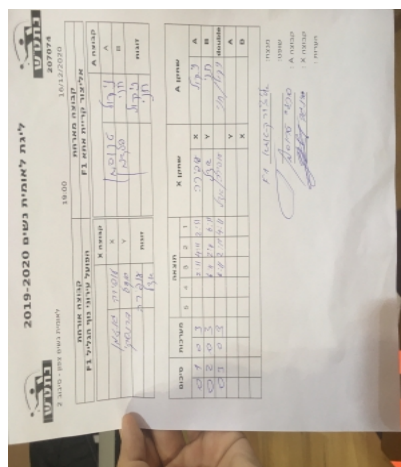

קבוצה אורחת			קבוצה מארחת		
הפועל עירוני נוף הגליל F1			אליצור קריית אתא F2		
הפועל עירוני נוף הגליל F1		קבוצה X	אליצור קריית אתא F2		קבוצה A
אדל ברנסקי	2569	X	ריטה זורין	4287	A
עופירה גנטמן	2001	Y	פולינה טרנוביך	4286	B
אדל ברנסקי	2569	זוגות	ריטה זורין	4287	זוגות
עופירה גנטמן	2001		פולינה טרנוביך	4286	

סכום	מערכות	תוצאה					שחקן X		שחקן A			
		5	4	3	2	1						
0	1	0	3			4/11	2/11	2/11	אדל ברנסקי	X	ריטה זורין	A
1	1	3	0			11/4	11/9	11/6	עופירה גנטמן	Y	פולינה טרנוביך	B
2	1	3	1		11/7	11/7	7/11	11/6	א ברנסקי/ע גנטמן	Db	ר זורין/פ טרנוביך	Db
2	2	2	3	2/11	6/11	11/6	5/11	11/5	עופירה גנטמן	Y	ריטה זורין	A
3	2	3	1		11/7	11/7	11/7	7/11	אדל ברנסקי	X	פולינה טרנוביך	B
3	2											