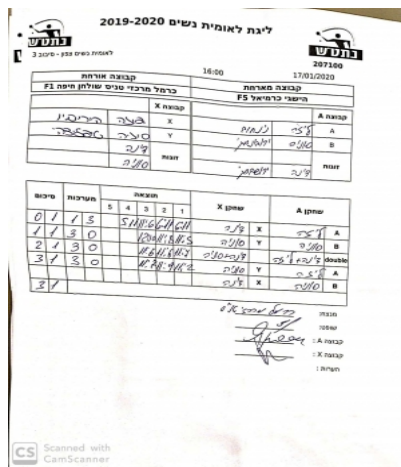

לאומית נשים צפון - סיבוב 3

207100

16:00

17/01/2020

קבוצה אורחת			קבוצה מארחת		
כרמל מרכזי טניס שולחן חיפה F1			הישגי כרמיאל F5		
כרמל מרכזי טניס שולחן חיפה F1		קבוצה X	הישגי כרמיאל F5		קבוצה A
דינה קורובין	1091	X	אליזבט ננחוב	2335	A
סוניה טיפליצקי	1065	Y	סוניה ירובינסקי	2470	B
סוניה טיפליצקי	1065	זוגות	דינה ירושבסקי	4486	זוגות
דינה קורובין	1091		אליזבט ננחוב	2335	

סכום	מערכות	תוצאה					שחקן X		שחקן A			
		5	4	3	2	1						
0	1	1	3		5/11	11/6	6/11	6/11	דינה קורובין	X	אליזבט ננחוב	A
1	1	3	0			12/10	11/8	11/5	סוניה טיפליצקי	Y	סוניה ירובינסקי	B
2	1	3	0			11/6	11/6	11/7	ס טיפליצקי/ד קורובין	Db	ד ירושבסקי/א ננחוב	Db
3	1	3	0			11/7	11/9	11/2	סוניה טיפליצקי	Y	אליזבט ננחוב	A
									דינה קורובין	X	סוניה ירובינסקי	B
3	1											