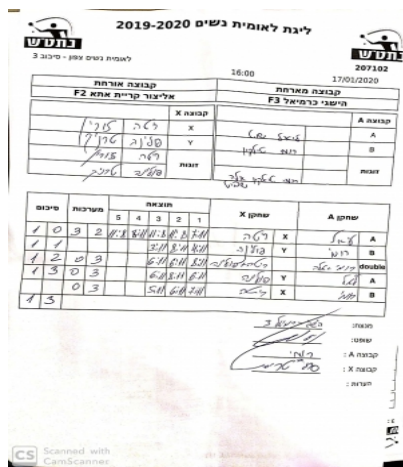

לאומית נשים צפון - סיבוב 3

207102

16:00

17/01/2020

קבוצה אורחת			קבוצה מארחת		
אליצור קריית אתא F2			הישגי כרמיאל F3		
אליצור קריית אתא F2		קבוצה X	הישגי כרמיאל F3		קבוצה A
44444 4444	4287	X	ליאל שוט	2944	A
44444444 44444444	4286	Y	רומי טילקין	2269	B
פולינה טרנוביך	4286	זוגות	רומי טילקין	2269	זוגות
ריטה זורין	4287		אלה שביט	2916	

סכום	מערכות	תוצאה					שחקן X		שחקן A			
		5	4	3	2	1						
1	0	3	2	11/8	8/11	11/8	11/8	7/11	ריטה זורין	X	ליאל שוט	A
1	1	0	3			3/11	8/11	4/11	פולינה טרנוביך	Y	רומי טילקין	B
1	2	0	3			6/11	6/11	8/11	פ טרנוביך/ר זורין	Db	ר טילקין/א שביט	Db
1	3	0	3			6/11	8/11	6/11	פולינה טרנוביך	Y	ליאל שוט	A
									ריטה זורין	X	רומי טילקין	B
1	3											