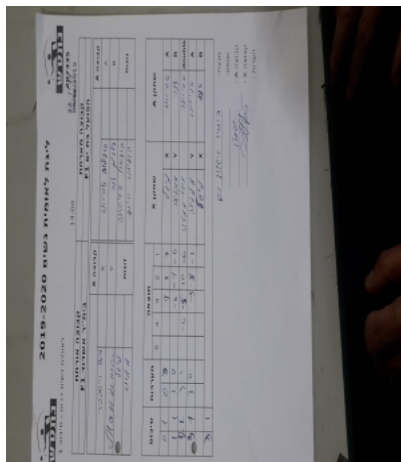

לאומית נשים דרום - סיבוב 1

207335

14:00

22/11/2019

קבוצה אורחת			קבוצה מארחת		
בית"ר אשדוד F1			הפועל בת ים F1		
בית"ר אשדוד F1		קבוצה X	הפועל בת ים F1		קבוצה A
44444444 4444	4525	X	טטיאנה קופילוב	4198	A
44444444 4444	1097	Y	דנה פלדמן	2041	B
מישל וייספפר	4525	זוגות	טטיאנה קופילוב	4198	זוגות
נליה ממלין	1097		אינה קופינקא	4458	

סכום	מערכות	תוצאה					שחקן X		שחקן A			
		5	4	3	2	1						
0	1	0	3			9/11	8/11	7/11	מישל וייספפר	X	טטיאנה קופילוב	A
1	1	3	0			11/6	11/4	11/6	נליה ממלין	Y	דנה פלדמן	B
2	1	3	1		11/6	11/5	10/12	11/6	מ וייספפר/נ ממלין	Db	ט קופילוב/א קופינקא	Db
3	1	3	0			11/9	11/8	11/7	נליה ממלין	Y	טטיאנה קופילוב	A
									מישל וייספפר	X	דנה פלדמן	B
3	1											