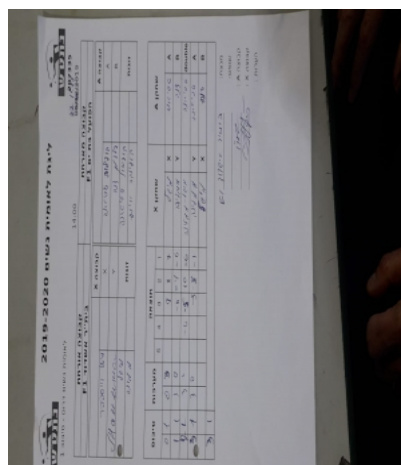

קבוצה אורחת			קבוצה מארחת		
בית"ר אשדוד F1			הפועל בת ים F1		
בית"ר אשדוד F1		קבוצה X	הפועל בת ים F1		קבוצה A
מישל וייספפר	4525	X	טטיאנה קופילוב	4198	A
נליה ממלין	1097	Y	דנה פלדמן	2041	B
מישל וייספפר	4525	זוגות	טטיאנה קופילוב	4198	זוגות
נליה ממלין	1097		אינה קופינקא	4458	

סכום	מערכות	תוצאה					שחקן X		שחקן A			
		5	4	3	2	1						
0	1	0	3			9/11	8/11	7/11	מישל וייספפר	X	טטיאנה קופילוב	A
1	1	3	0			11/6	11/4	11/6	נליה ממלין	Y	דנה פלדמן	B
2	1	3	1		11/6	11/5	10/12	11/6	מ וייספפר/נ ממלין	Db	ט קופילוב/א קופינקא	Db
3	1	3	0			11/9	11/8	11/7	נליה ממלין	Y	טטיאנה קופילוב	A
									מישל וייספפר	X	דנה פלדמן	B
3	1											