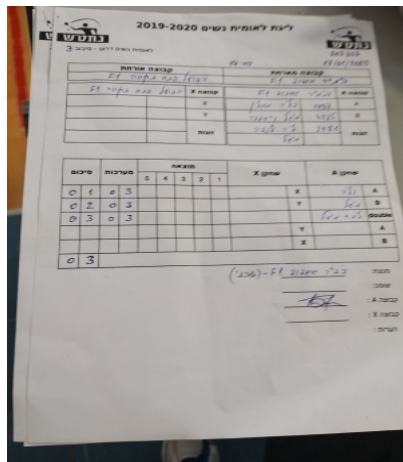

לאומית נשים דרום - סיבוב 3

207347

14:00

17/01/2020

קבוצה אורחת			קבוצה מארחת		
הפועל פתח תקווה F1			בית"ר אשדוד F1		
הפועל פתח תקווה F1		קבוצה X	בית"ר אשדוד F1		קבוצה A
שם:	ת"ז:	X	נליה ממלין	1097	A
שם:	ת"ז:	Y	מישל וייספפר	4525	B
	0	זוגות	מישל וייספפר	4525	זוגות
	0		ליה לנדה	2981	

סכום	מערכות	תוצאה					שחקן X		שחקן A	
		5	4	3	2	1				
								X		A
								Y		B
										double
								Y		A
								X		B
0	0									

מנצח:

שופט ראשי:

שופט משנה:

קבוצה A : בית"ר אשדוד F1

קבוצה X : הפועל פתח תקווה F1