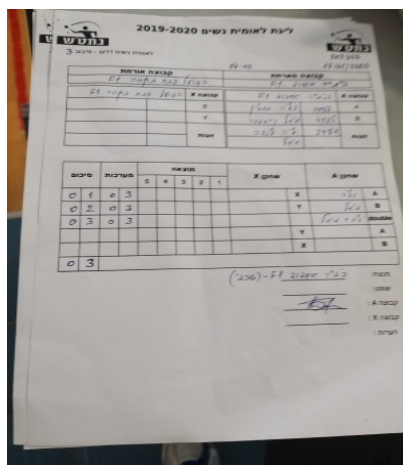

לאומית נשים דרום - סיבוב 3

207347

14:00

17/01/2020

קבוצה אורחת			קבוצה מארחת		
הפועל פתח תקווה F1			בית"ר אשדוד F1		
הפועל פתח תקווה F1		קבוצה X	בית"ר אשדוד F1		קבוצה A
שם:	ת"ז:	X	נליה ממלין	1097	A
שם:	ת"ז:	Y	מישל וייספפר	4525	B
	0	זוגות	מישל וייספפר	4525	זוגות
	0		ליה לנדה	2981	

סכום	מערכות	תוצאה					שחקן X		שחקן A	
		5	4	3	2	1				
								X		A
								Y		B
										double
								Y		A
								X		B
0	0									

מנצח:

שופט ראשי:

שופט משנה:

קבוצה A : בית"ר אשדוד F1

קבוצה X : הפועל פתח תקווה F1