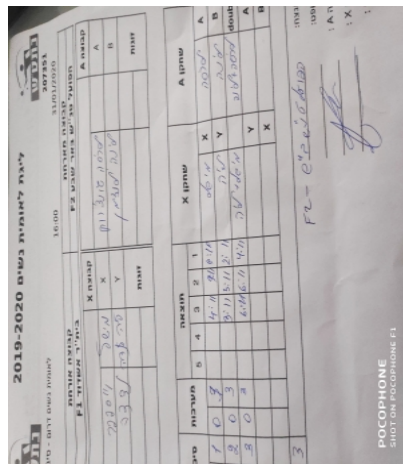

קבוצה אורחת			קבוצה מארחת		
בית"ר אשדוד F1			הפועל טנ"ש באר שבע F2		
בית"ר אשדוד F1		קבוצה X	הפועל טנ"ש באר שבע F2		קבוצה A
44444444	4525	X	לריסה גונצ'רוק	1245	A
44444444	2981	Y	אלינה לנצמן	1399	B
מישל וייספפר	4525	זוגות	אלינה לנצמן	1399	זוגות
ליה לנדה	2981		לריסה גונצ'רוק	1245	

סכום	מערכות	תוצאה					שחקן X		שחקן A			
		5	4	3	2	1						
0	1	0	3			4/11	2/11	1/11	מישל וייספפר	X	לריסה גונצ'רוק	A
0	2	0	3			2/11	3/11	2/11	ליה לנדה	Y	אלינה לנצמן	B
0	3	0	3			6/11	6/11	4/11	מ וייספפר/ל לנדה	Db	א לנצמן/ל גונצ'רוק	Db
									ליה לנדה	Y	לריסה גונצ'רוק	A
									מישל וייספפר	X	אלינה לנצמן	B
0	3											