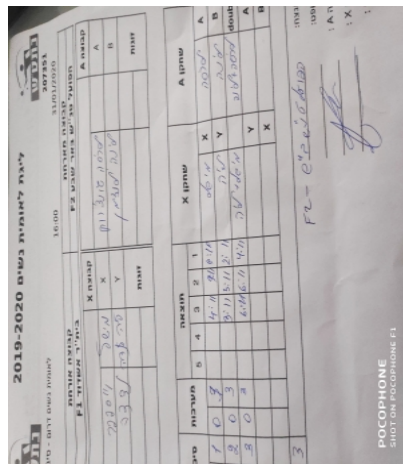

לאומית נשים דרום - סיבוב 4

207351

16:00

31/01/2020

קבוצה אורחת				קבוצה מארחת			
בית"ר אשדוד F1				הפועל טנ"ש באר שבע F2			
בית"ר אשדוד F1		קבוצה X		הפועל טנ"ש באר שבע F2		קבוצה A	
מישל וייספפר	4525	X		לריסה גונצ'רוק	1245	A	
ליה לנדה	2981	Y		אלינה לנצמן	1399	B	
מישל וייספפר	4525	זוגות		אלינה לנצמן	1399	זוגות	
ליה לנדה	2981			לריסה גונצ'רוק	1245		

סכום	מערכות	תוצאה					שחקן X		שחקן A			
		5	4	3	2	1						
0	1	0	3			4/11	2/11	1/11	מישל וייספפר	X	לריסה גונצ'רוק	A
0	2	0	3			2/11	3/11	2/11	ליה לנדה	Y	אלינה לנצמן	B
0	3	0	3			6/11	6/11	4/11	מ וייספפר/ל לנדה	Db	א לנצמן/ל גונצ'רוק	Db
									ליה לנדה	Y	לריסה גונצ'רוק	A
									מישל וייספפר	X	אלינה לנצמן	B
0	3											