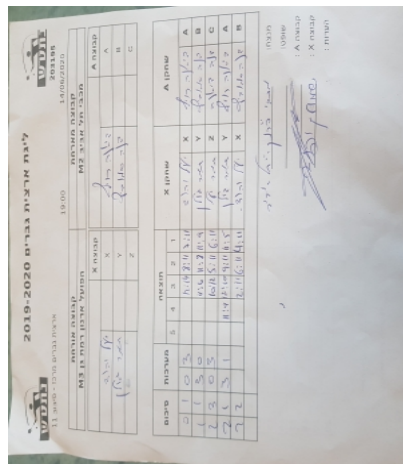

לאומית נשים דרום - סיבוב 8

207352

16:00

26/06/2020

קבוצה אורחת			קבוצה מארחת		
מכבי שהם F1			מכבי תל אביב F1		
מכבי שהם F1		קבוצה X	מכבי תל אביב F1		קבוצה A
יעל יהוד	2761	X	דיאנה רויף	2648	A
תמר גולן	2764	Y	דנה סמוביץ	2649	B
תמר גולן	2764	זוגות	דיאנה רויף	2648	זוגות
יעל יהוד	2761		דנה סמוביץ	2649	

סכום	מערכות	תוצאה					שחקן X		שחקן A			
		5	4	3	2	1						
0	1	0	3			12/14	8/11	7/11	יעל יהוד	X	דיאנה רויף	A
1	1	3	0			11/6	11/8	11/9	תמר גולן	Y	דנה סמוביץ	B
1	2	0	3			10/12	5/11	6/11	ת גולן/י יהוד	Db	ד רויף/ד סמוביץ	Db
2	2	3	1		11/9	12/10	9/11	11/5	תמר גולן	Y	דיאנה רויף	A
2	3	0	3			2/11	6/11	4/11	יעל יהוד	X	דנה סמוביץ	B
2	3											