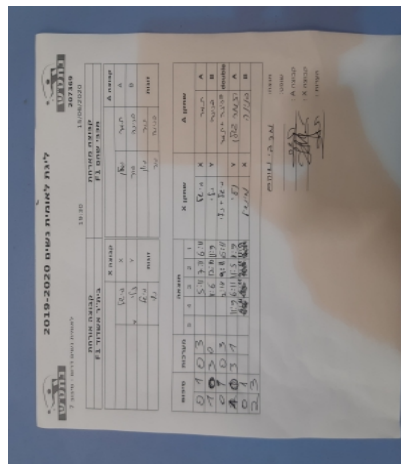

קבוצה אורחת			קבוצה מארחת		
בית"ר אשדוד F1			מכבי שהם F1		
בית"ר אשדוד F1		קבוצה X	מכבי שהם F1		קבוצה A
44444444	4525	X	תמר גולן	2764	A
44444444	1097	Y	פנינה גור	1101	B
מישל וייספפר	4525	זוגות	פנינה גור	1101	זוגות
נליה ממלין	1097		תמר גולן	2764	

סכום	מערכות	תוצאה					שחקן X		שחקן A			
		5	4	3	2	1						
0	1	0	3			5/11	7/11	6/11	מישל וייספפר	X	תמר גולן	A
1	1	3	0			11/6	12/10	11/9	נליה ממלין	Y	פנינה גור	B
1	2	0	3			9/11	9/11	6/11	מ וייספפר/נ ממלין	Db	פ גור/ת גולן	Db
2	2	3	1		11/9	11/6	5/11	11/9	נליה ממלין	Y	תמר גולן	A
2	3	1	3		6/11	6/11	9/11	11/9	מישל וייספפר	X	פנינה גור	B
2	3											