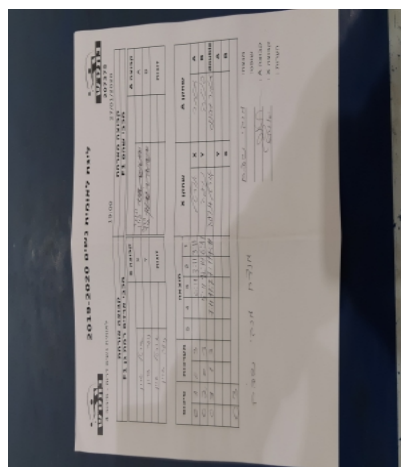

קבוצה אורחת			קבוצה מארחת		
מכבי ארזים רמת גן F1			מכבי שהם F1		
מכבי ארזים רמת גן F1		קבוצה X	מכבי שהם F1		קבוצה A
4444 4444	1755	X	תמר גולן	2764	A
4444 4444	4175	Y	פנינה גור	1101	B
אורטל שרון	1755	זוגות	פנינה גור	1101	זוגות
נועה שרון	4175		תמר גולן	2764	

סכום	מערכות	תוצאה					שחקן X		שחקן A				
		5	4	3	2	1							
0	1	0	3			6/11	3/11	3/11	אורטל שרון	X	תמר גולן	A	
0	2	0	3			5/11	12/14	6/11	0/0	נועה שרון	Y	פנינה גור	B
0	3	1	3			7/11	11/7	7/11	7/11	א שרון/נ שרון	Db	פ גור/ת גולן	Db
										נועה שרון	Y	תמר גולן	A
										אורטל שרון	X	פנינה גור	B
0	3												