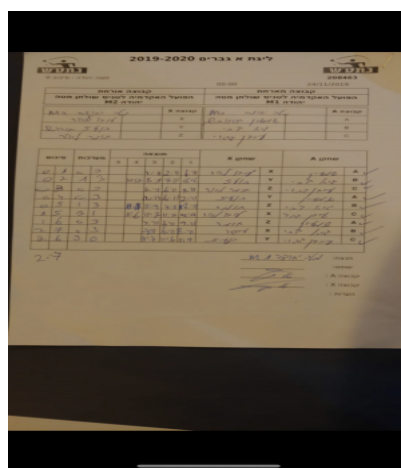

קבוצה אורחת			קבוצה מארחת		
הפועל האקדמיה לטניס שולחן מטה יהודה M2			הפועל האקדמיה לטניס שולחן מטה יהודה M1		
הפועל האקדמיה לטניס שולחן מטה יהודה M2		קבוצה X	הפועל האקדמיה לטניס שולחן מטה יהודה M1		קבוצה A
עידו לאור	571	X	שמעון רבינוביץ	869	A
בועז תירוש	2825	Y	גיא צבי	188	B
תומר לאור	583	Z	עידן גראי	557	C

סכום	מערכות	תוצאה					שחקן X	שחקן A				
		5	4	3	2	1						
0	1	0	3			4/11	2/11	6/11	עידו לאור	X	שמעון רבינוביץ	A
0	2	1	3		10/12	8/11	7/11	18/16	בועז תירוש	Y	גיא צבי	B
0	3	0	3			6/11	6/11	9/11	תומר לאור	Z	עידן גראי	C
0	4	0	3			12/14	6/11	2/11	בועז תירוש	Y	שמעון רבינוביץ	A
0	5	1	3		8/11	11/9	7/11	8/11	תומר לאור	Z	גיא צבי	B
1	5	3	1		11/6	11/7	11/5	10/12	עידו לאור	X	עידן גראי	C
1	6	0	3			4/11	7/11	9/11	תומר לאור	Z	שמעון רבינוביץ	A
1	7	0	3			7/11	6/11	8/11	עידו לאור	X	גיא צבי	B
2	7	3	0			11/7	11/6	11/9	בועז תירוש	Y	עידן גראי	C
2	7											