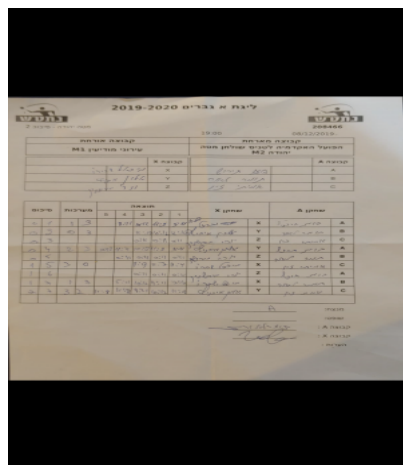

קבוצה אורחת			קבוצה מארחת		
עירוני מודיעין M1			הפועל האקדמיה לטניס שולחן מטה יהודה M2		
עירוני מודיעין M1		קבוצה X	הפועל האקדמיה לטניס שולחן מטה יהודה M2		קבוצה A
מיכאל שפירו	4034	X	בועז תירוש	2825	A
אלון אידליץ	4036	Y	תומר לאור	583	B
יורי מירושניק	4037	Z	אמיתי זיו	3777	C

סכום	מערכות	תוצאה					שחקן X	שחקן A				
		5	4	3	2	1						
0	1	1	3		8/11	10/12	11/9	9/11	מיכאל שפירו	X	בועז תירוש	A
0	2	0	3			11/13	10/12	12/14	אלון אידליץ	Y	תומר לאור	B
0	3	0	2			0/11	0/11	0/0	יורי מירושניק	Z	אמיתי זיו	C
0	4	2	3	10/12	11/7	10/12	11/8	9/11	אלון אידליץ	Y	בועז תירוש	A
0	5	0	2			0/11	0/11	0/0	יורי מירושניק	Z	תומר לאור	B
1	5	3	0			11/9	11/7	11/4	מיכאל שפירו	X	אמיתי זיו	C
1	6	0	2			0/11	0/11	0/0	יורי מירושניק	Z	בועז תירוש	A
1	7	1	3		5/11	10/12	9/11	12/10	מיכאל שפירו	X	תומר לאור	B
2	7	3	2	11/8	11/8	9/11	10/12	11/9	אלון אידליץ	Y	אמיתי זיו	C
2	7											