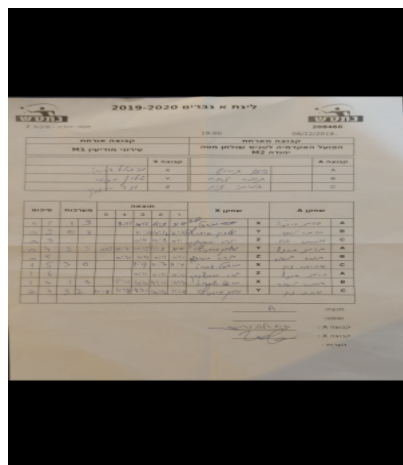

קבוצה אורחת			קבוצה מארחת		
עירוני מודיעין M1			הפועל האקדמיה לטניס שולחן מטה יהודה M2		
עירוני מודיעין M1		קבוצה X	הפועל האקדמיה לטניס שולחן מטה יהודה M2		קבוצה A
44444 44444	4034	X	בועז תירוש	2825	A
44444 44444	4036	Y	תומר לאור	583	B
44444 44444	4037	Z	אמיתי זיו	3777	C

סכום	מערכות	תוצאה					שחקן X		שחקן A			
		5	4	3	2	1						
0	1	1	3		8/11	10/12	11/9	9/11	מיכאל שפירו	X	בועז תירוש	A
0	2	0	3			11/13	10/12	12/14	אלון אידליץ	Y	תומר לאור	B
0	3	0	2			0/11	0/11	0/0	יורי מירושניק	Z	אמיתי זיו	C
0	4	2	3	10/12	11/7	10/12	11/8	9/11	אלון אידליץ	Y	בועז תירוש	A
0	5	0	2			0/11	0/11	0/0	יורי מירושניק	Z	תומר לאור	B
1	5	3	0			11/9	11/7	11/4	מיכאל שפירו	X	אמיתי זיו	C
1	6	0	2			0/11	0/11	0/0	יורי מירושניק	Z	בועז תירוש	A
1	7	1	3		5/11	10/12	9/11	12/10	מיכאל שפירו	X	תומר לאור	B
2	7	3	2	11/8	11/8	9/11	10/12	11/9	אלון אידליץ	Y	אמיתי זיו	C
2	7											