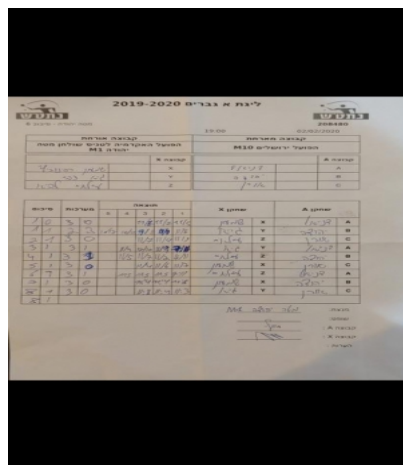

קבוצה אורחת		קבוצה מארחת	
הפועל האקדמיה לטניס שולחן מטה יהודה M1		הפועל ירושלים M10	
קבוצה X	הפועל האקדמיה לטניס שולחן מטה יהודה M1	קבוצה A	הפועל ירושלים M10
X	869	A	דניאל ברזילי 1765
Y	188	B	יהודה ברזילי 4537
Z	566	C	אורן אילוז 1768

סכום	מערכות	תוצאה					שחקן X		שחקן A			
		5	4	3	2	1						
1	0	3	0			11/7	11/7	11/5	שמעון רבינוביץ	X	דניאל ברזילי	A
1	1	2	3	10/12	10/12	9/11	11/9	11/8	גיא צבי	Y	יהודה ברזילי	B
2	1	3	0			11/7	11/4	11/9	עילאי לביא	Z	אורן אילוז	C
3	1	3	1		11/9	12/10	11/9	7/11	גיא צבי	Y	דניאל ברזילי	A
4	1	3	1		11/5	11/7	11/2	4/11	עילאי לביא	Z	יהודה ברזילי	B
5	1	3	0			11/4	11/6	11/7	שמעון רבינוביץ	X	אורן אילוז	C
6	1	3	1		11/5	11/5	11/5	7/11	עילאי לביא	Z	דניאל ברזילי	A
7	1	3	0			11/4	11/4	11/6	שמעון רבינוביץ	X	יהודה ברזילי	B
8	1	3	0			11/8	11/4	11/3	גיא צבי	Y	אורן אילוז	C
8	1											

מנצח: הפועל האקדמיה לטניס שולחן מטה יהודה M1

שופט ראשי:

שופט משנה:

קבוצה A : הפועל ירושלים M10

קבוצה X : הפועל האקדמיה לטניס שולחן מטה יהודה M1

הערות :