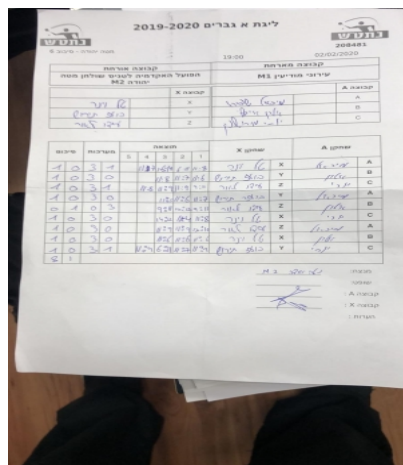

<b>קבוצה אורחת</b>		<b>קבוצה מארחת</b>	
<b>הפועל האקדמיה לטניס שולחן מטה יהודה M2</b>		<b>עירוני מודיעין M1</b>	
<b>הפועל האקדמיה לטניס שולחן מטה יהודה M2</b>	<b>קבוצה X</b>	<b>עירוני מודיעין M1</b>	<b>קבוצה A</b>
945	X	מיכאל שפירו	4034 A
2825	Y	אלון אידליץ	4036 B
571	Z	ירי מירושניק	4037 C

סכום	מערות	תוצאה					שחקן X		שחקן A			
		5	4	3	2	1						
1	0	3	1		11/7	16/14	6/11	11/8	טל וינר	X	מיכאל שפירו	A
2	0	3	0			11/8	11/7	11/6	בועז תירוש	Y	אלון אידליץ	B
3	0	3	1		11/8	11/9	11/9	9/11	עידו לאור	Z	ירי מירושניק	C
4	0	3	0			11/5	11/6	11/7	בועז תירוש	Y	מיכאל שפירו	A
4	1	0	3			9/11	10/12	9/11	עידו לאור	Z	אלון אידליץ	B
5	1	3	0			14/12	11/4	11/8	טל וינר	X	ירי מירושניק	C
6	1	3	0			11/9	11/9	12/10	עידו לאור	Z	מיכאל שפירו	A
7	1	3	0			11/6	11/6	11/6	טל וינר	X	אלון אידליץ	B
8	1	3	1		11/4	6/11	11/7	11/4	בועז תירוש	Y	ירי מירושניק	C
8	1											