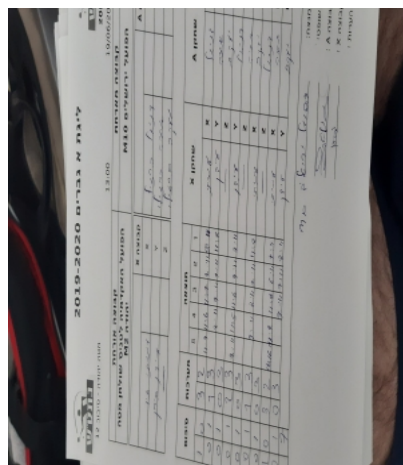

קבוצה אורחת			קבוצה מארחת		
הפועל האקדמיה לטניס שולחן מטה יהודה M2			הפועל ירושלים M10		
הפועל האקדמיה לטניס שולחן מטה יהודה M2		קבוצה X	הפועל ירושלים M10		קבוצה A
⓪⓪⓪⓪ ⓪⓪⓪⓪⓪⓪	3777	X	דניאל ברזילי	1765	A
⓪⓪⓪⓪⓪ ⓪⓪⓪⓪⓪⓪	2591	Y	אחיה ברזילי	5678	B
שם:	ת"ז:	Z	יעקב ברזילי	4538	C

סכום	מערכות	תוצאה					שחקן X		שחקן A			
		5	4	3	2	1						
1	0	3	2	11/9	11/6	11/7	8/11	5/11	אמיתי זיו	X	דניאל ברזילי	A
1	1	1	3		8/11	9/11	9/11	11/8	עידן בירן	Y	אחיה ברזילי	B
1	2	0	0					0/0		Z	יעקב ברזילי	C
1	3	2	3	8/11	11/5	11/6	9/11	7/11	עידן בירן	Y	דניאל ברזילי	A
1	4	0	0					0/0		Z	אחיה ברזילי	B
1	5	1	3		9/11	8/11	7/11	11/8	אמיתי זיו	X	יעקב ברזילי	C
1	6	0	0					0/0		Z	דניאל ברזילי	A
2	6	3	2	18/16	11/8	11/8	6/11	9/11	אמיתי זיו	X	אחיה ברזילי	B
2	7	0	3			9/11	7/11	8/11	עידן בירן	Y	יעקב ברזילי	C
2	7											