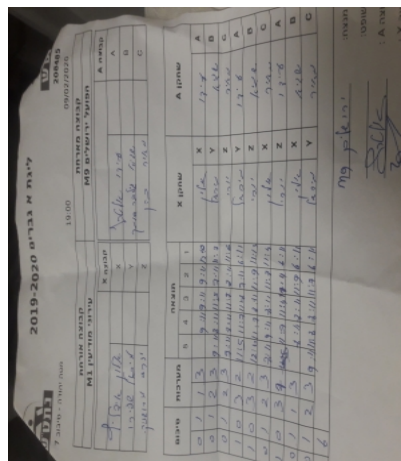

קבוצה אורחת			קבוצה מארחת		
עירוני מודיעין M1			הפועל ירושלים M9		
עירוני מודיעין M1		קבוצה X	הפועל ירושלים M9		קבוצה A
אלון אידליץ	4036	X	עידו אלטרץ	2807	A
מיכאל שפירו	4034	Y	שגיא גלברג-סומך	3717	B
יורי מירושניק	4037	Z	מאיר כהן	5648	C

סכום	מערכות	תוצאה					שחקן X	שחקן A				
		5	4	3	2	1						
0	1	1	3		9/11	9/11	9/11	12/10	אלון אידליץ	X	עידו אלטרץ	A
0	2	2	3	9/11	8/11	11/5	7/11	11/7	מיכאל שפירו	Y	שגיא גלברג-סומך	B
0	3	2	3	7/11	8/11	11/7	8/11	11/6	יורי מירושניק	Z	מאיר כהן	C
1	3	3	2	11/5	11/7	11/8	7/11	6/11	מיכאל שפירו	Y	עידו אלטרץ	A
2	3	3	2	11/5	11/7	8/11	11/9	11/13	יורי מירושניק	Z	שגיא גלברג-סומך	B
2	4	2	3	8/11	9/11	8/11	11/7	11/4	אלון אידליץ	X	מאיר כהן	C
3	4	3	1		11/7	11/4	11/4	6/11	יורי מירושניק	Z	עידו אלטרץ	A
3	5	1	3		8/11	8/11	11/9	6/11	אלון אידליץ	X	שגיא גלברג-סומך	B
3	6	2	3	9/11	11/8	8/11	11/7	6/11	מיכאל שפירו	Y	מאיר כהן	C
3	6											