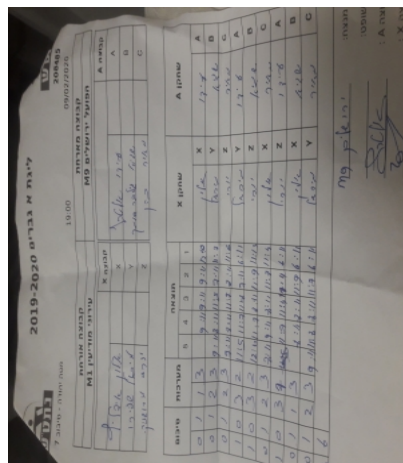

קבוצה אורחת			קבוצה מארחת		
עירוני מודיעין M1			הפועל ירושלים M9		
עירוני מודיעין M1		קבוצה X	הפועל ירושלים M9		קבוצה A
44444444 44444	4036	X	עידו אלטרץ	2807	A
444444 4444444	4034	Y	שגיא גלברג-סומך	3717	B
444444444444 444444	4037	Z	מאיר כהן	5648	C

סכום	מערכות	תוצאה					שחקן X		שחקן A			
		5	4	3	2	1						
0	1	1	3		9/11	9/11	9/11	12/10	אלון אידליץ	X	עידו אלטרץ	A
0	2	2	3	9/11	8/11	11/5	7/11	11/7	מיכאל שפירו	Y	שגיא גלברג-סומך	B
0	3	2	3	7/11	8/11	11/7	8/11	11/6	יורי מירושניק	Z	מאיר כהן	C
1	3	3	2	11/5	11/7	11/8	7/11	6/11	מיכאל שפירו	Y	עידו אלטרץ	A
2	3	3	2	11/5	11/7	8/11	11/9	11/13	יורי מירושניק	Z	שגיא גלברג-סומך	B
2	4	2	3	8/11	9/11	8/11	11/7	11/4	אלון אידליץ	X	מאיר כהן	C
3	4	3	1		11/7	11/4	11/4	6/11	יורי מירושניק	Z	עידו אלטרץ	A
3	5	1	3		8/11	8/11	11/9	6/11	אלון אידליץ	X	שגיא גלברג-סומך	B
3	6	2	3	9/11	11/8	8/11	11/7	6/11	מיכאל שפירו	Y	מאיר כהן	C
3	6											