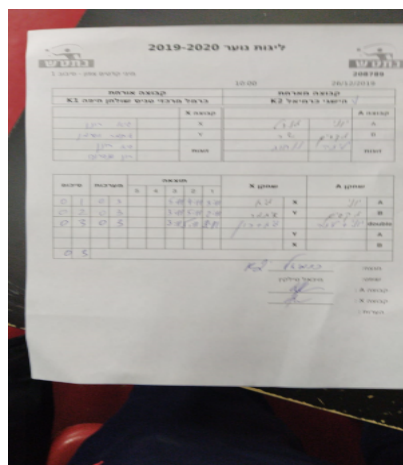

קבוצה אורחת			קבוצה מארחת		
כרמל מרכזי טניס שולחן חיפה K1			הישגי כרמיאל K2		
כרמל מרכזי טניס שולחן חיפה K1		קבוצה X	הישגי כרמיאל K2		קבוצה A
4444 4444	5606	X	יהונתן גנדל	2621	A
444444 444444	5614	Y	מקסים שר	2377	B
גיא רונן	5606	זוגות	יהונתן גנדל	2621	זוגות
רון שנדרנקו	5607		אליזבט ננחוב	2335	

סכום	מערכות	תוצאה					שחקן X		שחקן A			
		5	4	3	2	1						
0	1	0	3			4/11	4/11	3/11	גיא רונן	X	יהונתן גנדל	A
0	2	0	3			3/11	5/11	2/11	איתמר וסרמן	Y	מקסים שר	B
0	3	0	3			3/11	5/11	3/11	ג רונן/ר שנדרנקו	Db	י גנדל/א ננחוב	Db
									איתמר וסרמן	Y	יהונתן גנדל	A
									גיא רונן	X	מקסים שר	B
0	3											