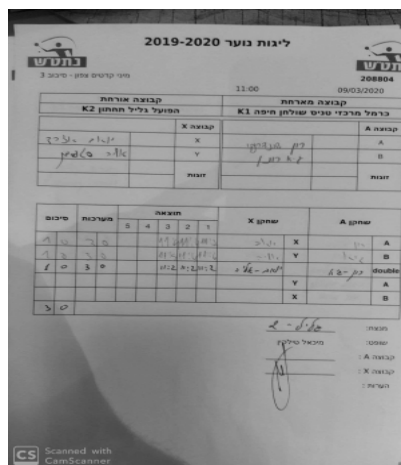

קבוצה אורחת			קבוצה מארחת		
הפועל גליל תחתון K2			כרמל מרכזי טניס שולחן חיפה K1		
הפועל גליל תחתון K2		קבוצה X	כרמל מרכזי טניס שולחן חיפה K1		קבוצה A
יואב אזרד	3163	X	רון שנדרנקו	5607	A
אליה סטפמן	5092	Y	גיא רובן	5606	B
יואב אזרד	3163	זוגות	רון שנדרנקו	5607	זוגות
אליה סטפמן	5092		גיא רובן	5606	

סכום	מערכות	תוצאה					שחקן X		שחקן A			
		5	4	3	2	1						
1	0	3	0			11/6	11/4	11/2	יואב אזרד	X	רון שנדרנקו	A
2	0	3	0			11/5	11/4	11/6	אליה סטפמן	Y	גיא רובן	B
3	0	3	0			11/2	11/2	11/2	י. אזרד/א. סטפמן	Db	ר. שנדרנקו/ג. רובן	Db
									אליה סטפמן	Y	רון שנדרנקו	A
									יואב אזרד	X	גיא רובן	B
3	0											